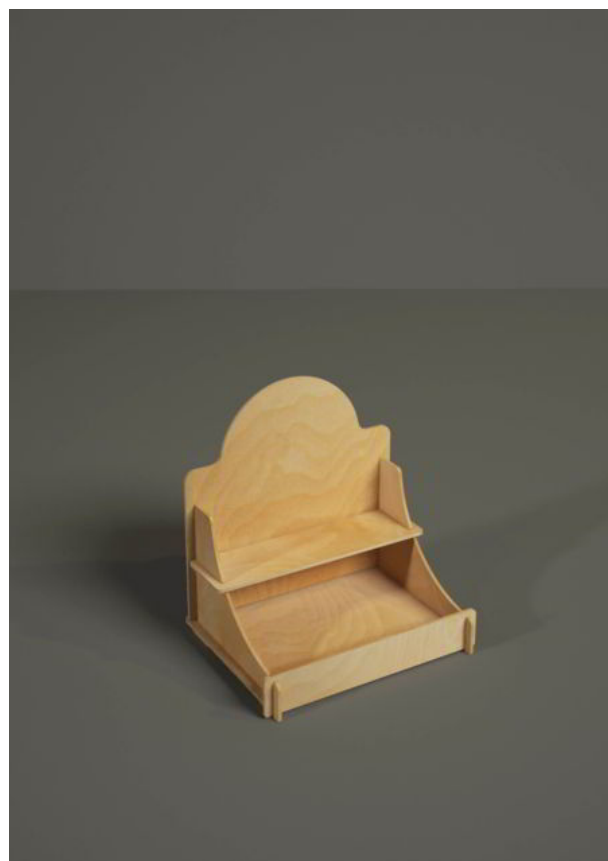

Il pratico sistema ad incastro rende semplicissimo il montaggio, che non richiede né viti né colle.

B1011 - Daiquiri

(38 L x 78 H x 30 P cm.)

B1011 Daiquiri è un espositore da banco per alimentari, cosmetici, casalinghi e prodotti per animali.

Legno: 6 mm.

Carico massimo consigliato per ripiano: 15-20 Kg.

B1013 - Bellini

(47 L x 77 H x 31 P cm.)

B1013 Bellini è un espositore da banco per alimentari, cosmetici, casalinghi e prodotti per animali.

Legno: 6 mm.

Carico massimo consigliato per ripiano: 15-20 Kg.

B1016 - Spritz

(40 L x 44 H x 31 P cm.)

B1016 Spritz è l'espositore da banco perfetto prodotti alimentari biologici, cosmetici ed in generale per la presentazione di confezioni piccole e stabili

Legno: 6 mm.

Carico massimo consigliato per ripiano: 15-20 Kg.

B1018 - Tom Collins

(23 L x 35 H x 35 P cm.)

B1018 Tom Collins è l'espositore da banco perfetto per proporre ai clienti prodotti alimentari biologici da forno o di pasticceria e cosmetici naturali