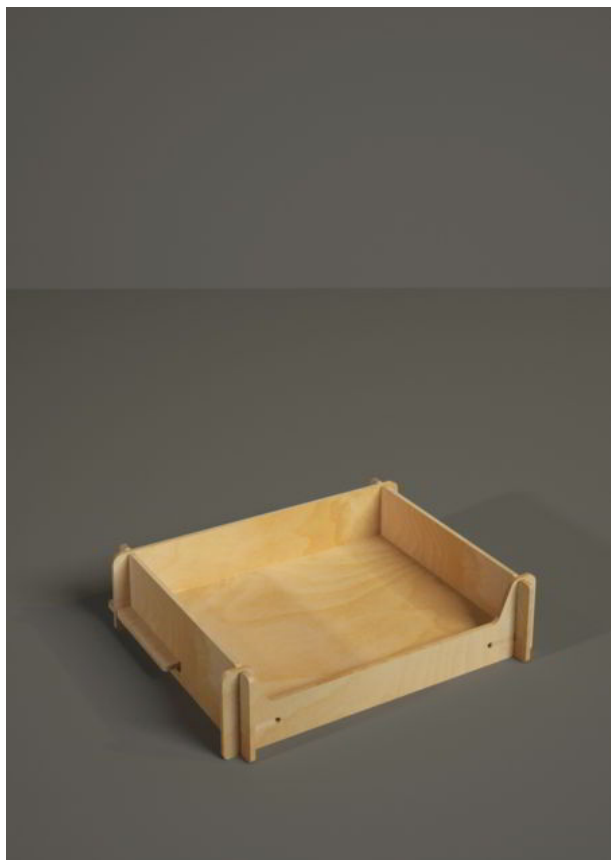

Ottimo per chi ha uno spazio sul banco ridotto

Legno: 6 mm.

Carico massimo consigliato per ripiano: 15-20 Kg.

B1041 - Kelly

(35 L x 30 H x 22 P cm.)

B1041 Kelly è un espositore da banco elegante, estremamente indicato per prodotti alimentari biologici in vaso, bottigliette di succo di frutta e tubetti

Legno: 6 mm.

Carico massimo consigliato per ripiano: 15-20 Kg.

B1042 - Fly One

(45 L x 85 H x 30 P cm.)

B1042 Fly One è un espositore da banco per alimentari, cosmetici, casalinghi e prodotti per animali.

Legno: 6 mm.

Carico massimo consigliato per ripiano: 15-20 Kg.

B1043 - Simple Box

(40 L x 9 H x 33 P cm.)

B1043 Simple Box è un espositore da banco per alimentari, cosmetici, casalinghi e prodotti per animali.