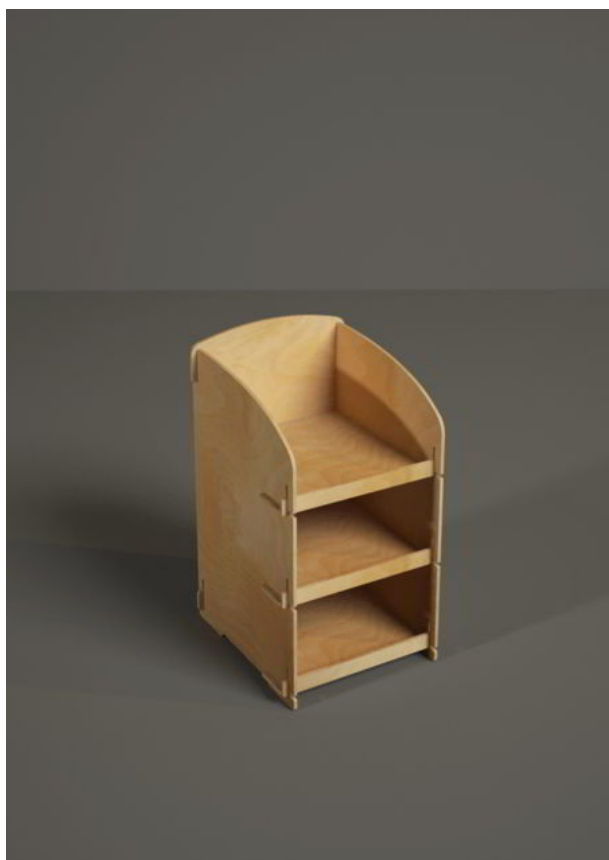

Legno: 6 mm.

Carico massimo consigliato per ripiano: 15-20 Kg.

B1059 - Table Barrel

(39 L x 90 H x 39 P cm.)

B1059 Table Barrel è un espositore da banco per alimentari, cosmetici, casalinghi e prodotti per animali.

Legno: 6 mm.

Carico massimo consigliato per ripiano: 15-20 Kg.

B1060 - Lego

(33 L x 23 H x 15 P cm.)

B1060 Lego è un espositore da banco per alimentari, cosmetici, casalinghi e prodotti per animali.

Legno: 6 mm.

Carico massimo consigliato per ripiano: 15-20 Kg.

B1061 - Holliwood

(29 L x 53 H x 33 P cm.)

B1061 Holliwood è un espositore da banco per alimentari, cosmetici, casalinghi e prodotti per animali.

Legno: 6 mm.