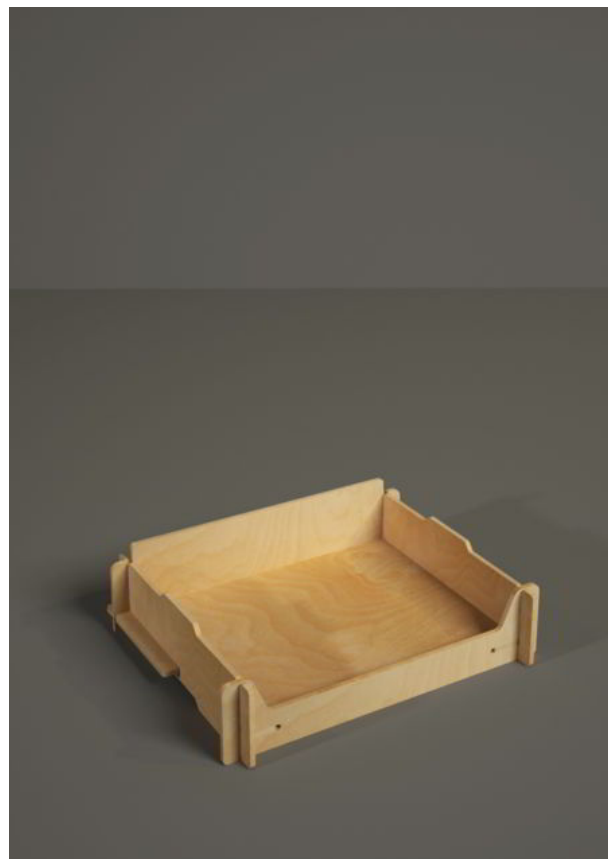

Legno: 6 mm.

Carico massimo consigliato per ripiano: 15-20 Kg.

B1043 - Simple Box

(40 L x 9 H x 33 P cm.)

B1043 Simple Box è un espositore da banco per alimentari, cosmetici, casalinghi e prodotti per animali.

Legno: 6 mm.

Carico massimo consigliato per ripiano: 15-20 Kg.

B1044 - Modular Box

(40 L x 11 H x 33 P cm.)

B1044 Modular Box è un espositore da banco per alimentari, cosmetici, casalinghi e prodotti per animali.

Legno: 6 mm.

Carico massimo consigliato per ripiano: 15-20 Kg.

B1045 - Otto

(39 L x 67 H x 29 P cm.)

B1045 Otto è un espositore da banco per alimentari, cosmetici, casalinghi e prodotti per animali.

Legno: 6 mm.