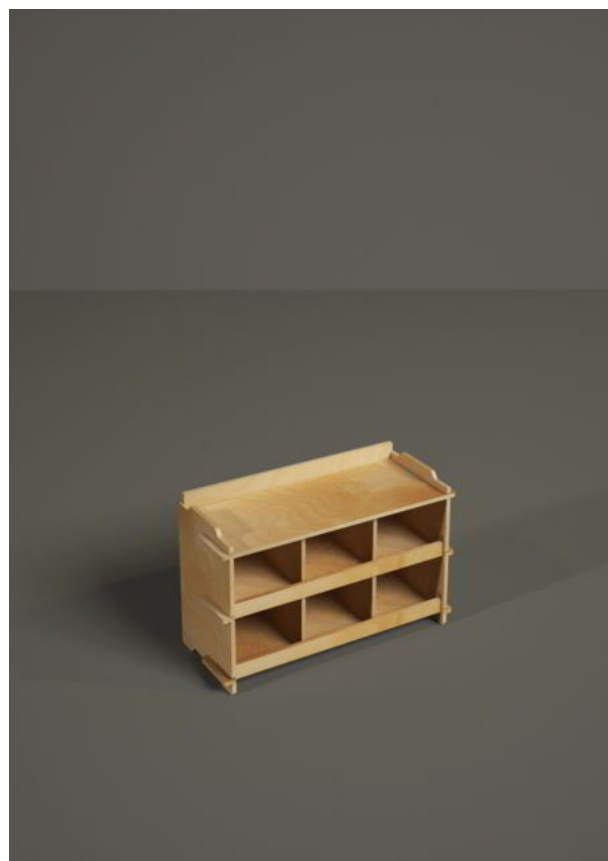

Legno: 6 mm.

Carico massimo consigliato per ripiano: 15-20 Kg.

B1059 - Table Barrel

(39 L x 90 H x 39 P cm.)

B1059 Table Barrel è un espositore da banco per alimentari, cosmetici, casalinghi e prodotti per animali.

Legno: 6 mm.

Carico massimo consigliato per ripiano: 15-20 Kg.

B1060 - Lego

(33 L x 23 H x 15 P cm.)

B1060 Lego è un espositore da banco per alimentari, cosmetici, casalinghi e prodotti per animali.

Legno: 6 mm.

Carico massimo consigliato per ripiano: 15-20 Kg.

B1061 - Holliwood

(29 L x 53 H x 33 P cm.)

B1061 Holliwood è un espositore da banco per alimentari, cosmetici, casalinghi e prodotti per animali.

Legno: 6 mm.