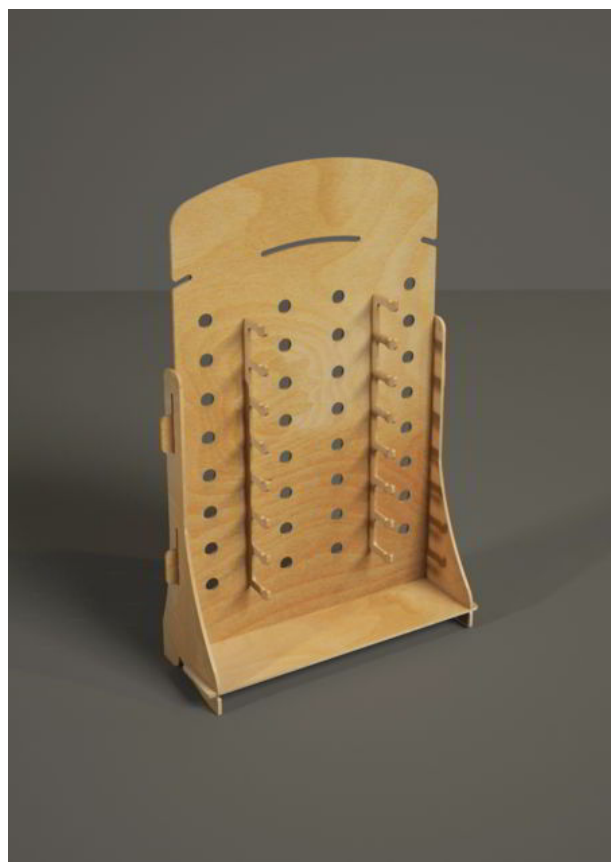

Carico massimo consigliato per ripiano: 15-20 Kg.

B1046 - Smart

(26 L x 54 H x 24 P cm.)

B1046 Smart è l'espositore da banco ideale per gli ultimi acquisti compulsivi alla cassa, nel settore alimentare biologico o nella cosmetica

Legno: 6 mm.

Carico massimo consigliato per ripiano: 15-20 Kg.

B1047 - Caipiroska

(52 L x 82 H x 20 P cm.)

B1047 Caipiroska è un espositore da banco per alimentari, cosmetici, casalinghi e prodotti per animali.

Questo espositore ha lo spazio per esporre 16 paia di occhiali

Legno: 6 mm.

Carico massimo consigliato per ripiano: 15-20 Kg.

B1049 - Cavalletto

(53 L x 99 H x 52 P cm.)

B1049 Cavalletto è un espositore da banco per alimentari, cosmetici, casalinghi e prodotti per animali.