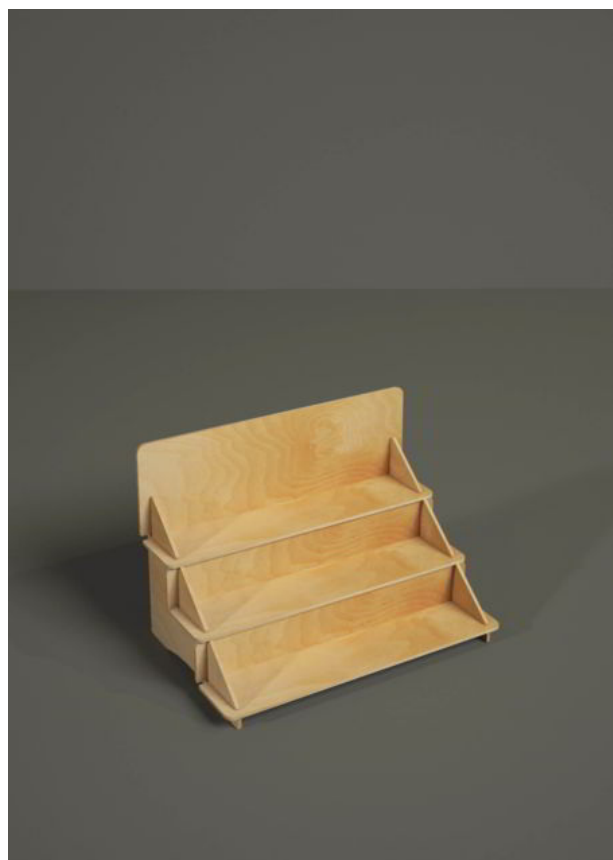

Il pratico sistema ad incastro rende semplicissimo il montaggio, che non richiede né viti né colle.

B1011 - Daiquiri

(38 L x 78 H x 30 P cm.)

B1011 Daiquiri è un espositore da banco per alimentari, cosmetici, casalinghi e prodotti per animali.

Legno: 6 mm.

Carico massimo consigliato per ripiano: 15-20 Kg.

B1013 - Bellini

(47 L x 77 H x 31 P cm.)

B1013 Bellini è un espositore da banco per alimentari, cosmetici, casalinghi e prodotti per animali.

Legno: 6 mm.

Carico massimo consigliato per ripiano: 15-20 Kg.

B1014 - Negroni

(42 L x 80 H x 42 P cm.)

B1014 Negroni è un espositore da banco per alimentari, cosmetici, casalinghi e prodotti per animali.

Legno: 6 mm.

Carico massimo consigliato per ripiano: 15-20 Kg.

B1015 - Stair

(52 L x 36 H x 33 P cm.)

B1015 Stairs è un espositore da banco dal design minimale ed elegante, perfetto sia come espositore da carico che come presentoir