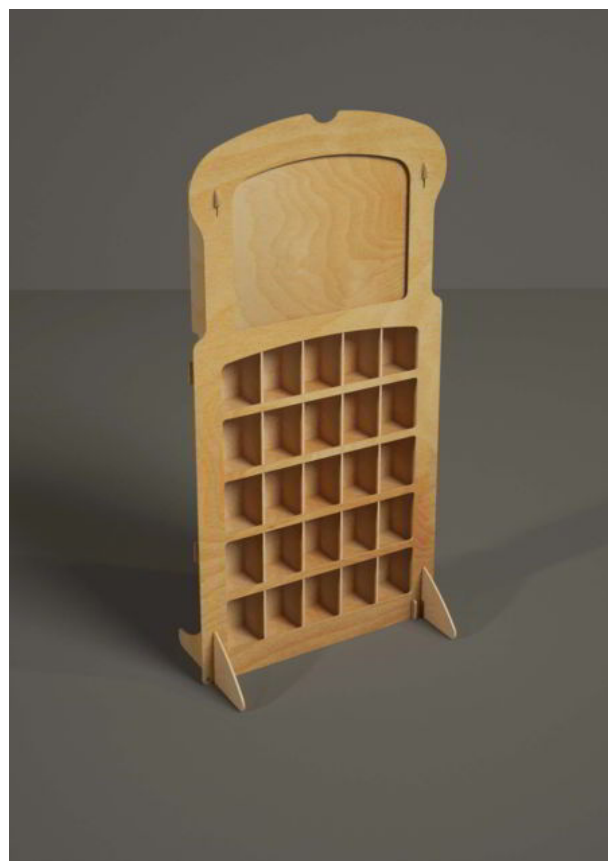

Legno: 9 mm.

Carico massimo consigliato per ripiano: 25-30 Kg.

B1054 - Bistrot

(54 L x 76 H x 28 P cm.)

B1054 Bistrot è un espositore da banco per alimentari, cosmetici, casalinghi e prodotti per animali.

Legno: 6 mm.

Carico massimo consigliato per ripiano: 15-20 Kg.

B1056 - Post Card

(72 L x 145 H x 48 P cm.)

B1056 Post Card è un espositore da banco per alimentari, cosmetici, casalinghi e prodotti per animali.

Legno: 6 mm.

Carico massimo consigliato per ripiano: 15-20 Kg.

B1057 - Arturo

(49 L x 73 H x 38 P cm.)

B1057 Arturo è un espositore da banco per alimentari, cosmetici, casalinghi e prodotti per animali.

Legno: 6 mm.