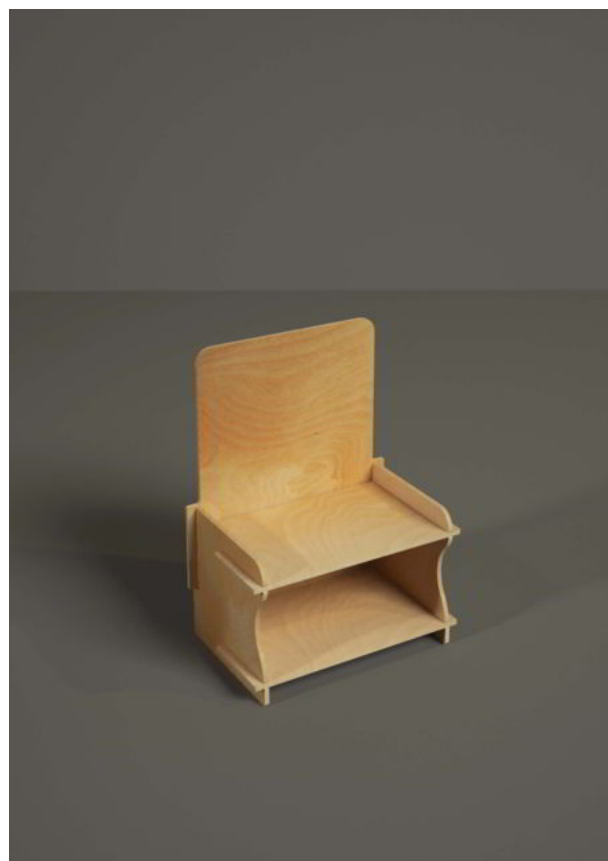

Legno: 6 mm.

Carico massimo consigliato per ripiano: 15-20 Kg.

B1027 - Praga

(38 L x 60 H x 40 P cm.)

B1027 Praga è un espositore da banco per alimentari, cosmetici, casalinghi e prodotti per animali.

Legno: 6 mm.

Carico massimo consigliato per ripiano: 15-20 Kg.

B1028 - Kir

(29 L x 38 H x 22 P cm.)

B1028 Kir è un espositore da banco per alimentari, cosmetici, casalinghi e prodotti per animali.

Legno: 6 mm.

Carico massimo consigliato per ripiano: 15-20 Kg.

B1029 - Highball

(33 L x 60 H x 33 P cm.)

B1029 Highball è un espositore da banco per alimentari, cosmetici, casalinghi e prodotti per animali.

Legno: 6 mm.

Carico massimo consigliato per ripiano: 15-20 Kg.

B1030 - Screwdriver

(34 L x 56 H x 35 P cm.)

B1030 Screwdriver è un espositore da banco per alimentari, cosmetici, casalinghi e prodotti per animali.

Legno: 6 mm.

Carico massimo consigliato per ripiano: 15-20 Kg.