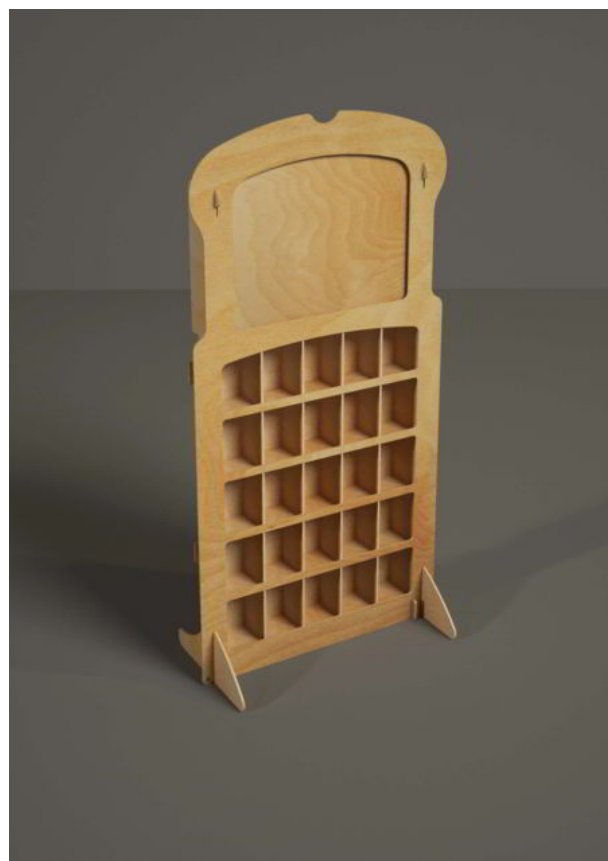

## B1053 - Tweester

(60 L x 95 H x 19 P cm.)

B1053 Tweester è un espositore da banco per alimentari, cosmetici, casalinghi e prodotti per animali.

Legno: 9 mm.

Carico massimo consigliato per ripiano: 25-30 Kg.

## **B1054 - Bistrot**

*(54 L x 76 H x 28 P cm.)*

B1054 Bistrot è un espositore da banco per alimentari, cosmetici, casalinghi e prodotti per animali.

*Legno: 6 mm.*

*Carico massimo consigliato per ripiano: 15-20 Kg.*

## **B1056 - Post Card**

*(72 L x 145 H x 48 P cm.)*

B1056 Post Card è un espositore da banco per alimentari, cosmetici, casalinghi e prodotti per animali.

*Legno: 6 mm.*

*Carico massimo consigliato per ripiano: 15-20 Kg.*