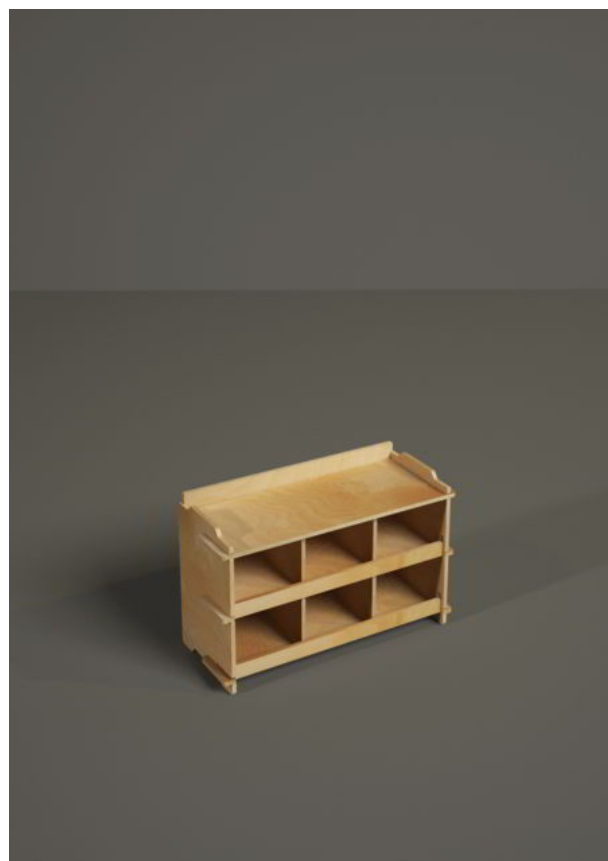

## B1058 - Table Wave

(53 L x 91 H x 28 P cm.)

B1058 Table Wave è un espositore da banco per alimentari, cosmetici, casalinghi e prodotti per animali.

Questo espositore ha lo spazio per esporre 10 paia di occhiali

## B1059 - Table Barrel

(39 L x 90 H x 39 P cm.)

B1059 Table Barrel è un espositore da banco per alimentari, cosmetici, casalinghi e prodotti per animali.

Legno: 6 mm.

Carico massimo consigliato per ripiano: 15-20 Kg.

## B1060 - Lego

(33 L x 23 H x 15 P cm.)

B1060 Lego è un espositore da banco per alimentari, cosmetici, casalinghi e prodotti per animali.

Legno: 6 mm.

Carico massimo consigliato per ripiano: 15-20 Kg.

## B1061 - Holliwood

(29 L x 53 H x 33 P cm.)

B1061 Holliwood è un espositore da banco per alimentari, cosmetici, casalinghi e prodotti per animali.

Legno: 6 mm.

Carico massimo consigliato per ripiano: 15-20 Kg.