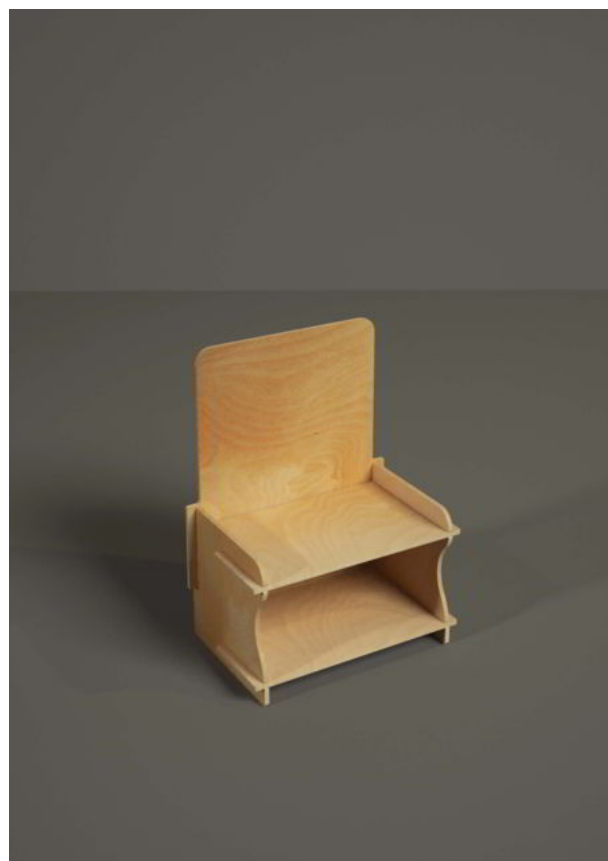

## B1026 - Sidecar

(49 L x 70 H x 30 P cm.)

B1026 Sidecar è un espositore da banco per alimentari, cosmetici, casalinghi e prodotti per animali.

*Legno: 6 mm.*

*Carico massimo consigliato per ripiano: 15-20 Kg.*

## B1027 - Praga

(38 L x 60 H x 40 P cm.)

B1027 Praga è un espositore da banco per alimentari, cosmetici, casalinghi e prodotti per animali.

Legno: 6 mm.

Carico massimo consigliato per ripiano: 15-20 Kg.

## B1028 - Kir

(29 L x 38 H x 22 P cm.)

B1028 Kir è un espositore da banco per alimentari, cosmetici, casalinghi e prodotti per animali.

Legno: 6 mm.

Carico massimo consigliato per ripiano: 15-20 Kg.

## B1029 - Highball

(33 L x 60 H x 33 P cm.)

B1029 Highball è un espositore da banco per alimentari, cosmetici, casalinghi e prodotti per animali.

Legno: 6 mm.

Carico massimo consigliato per ripiano: 15-20 Kg.