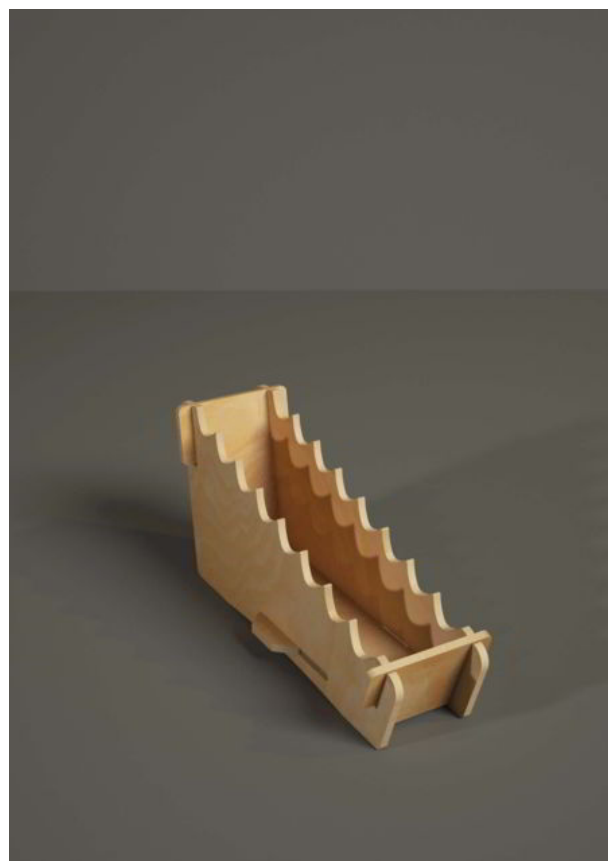

## B1015 - Stair

(52 L x 36 H x 33 P cm.)

B1015 Stairs è un espositore da banco dal design minimale ed elegante, perfetto sia come espositore da carico che come presentoir

*Legno: 6 mm.*

*Carico massimo consigliato per ripiano: 15-20 Kg.*

## B1035 - Gilmet

(32 L x 75 H x 32 P cm.)

B1035 Gilmet è un espositore da banco bifacciale dotabile di ganci porta blister per alimentari, cosmetici, casalinghi e prodotti per animali. Questo espositore ha lo spazio per appendere 18 ganci

## B1038 - Grasshopper

(10 L x 15 H x 31 P cm.)

B1038 Grasshopper è un espositore da banco per alimentari, cosmetici, casalinghi e prodotti per animali.

Legno: 6 mm.

Carico massimo consigliato per ripiano: 15-20 Kg.

## B1039 - Tiziano

(26 L x 53 H x 24 P cm.)

B1039 Tiziano è l'espositore da banco perfetto per prodotti alimentari biologici, cosmetici e casalinghi, anche fragili, grazie al roll bar su ogni ripiano

Legno: 6 mm.