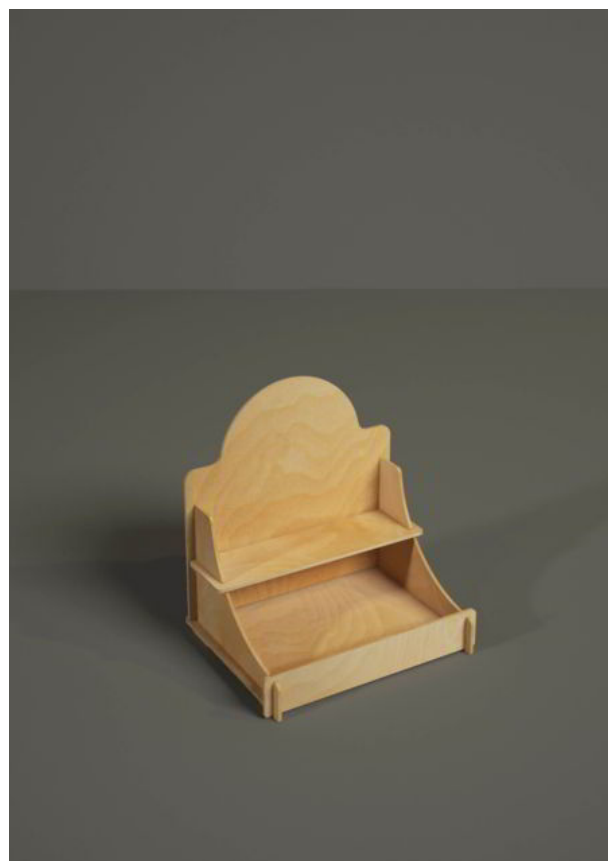

B1016 - Spritz

(40 L x 44 H x 31 P cm.)

B1016 Spritz è l'espositore da banco perfetto prodotti alimentari biologici, cosmetici ed in generale per la presentazione di confezioni piccole e stabili

Legno: 6 mm.

Carico massimo consigliato per ripiano: 15-20 Kg.