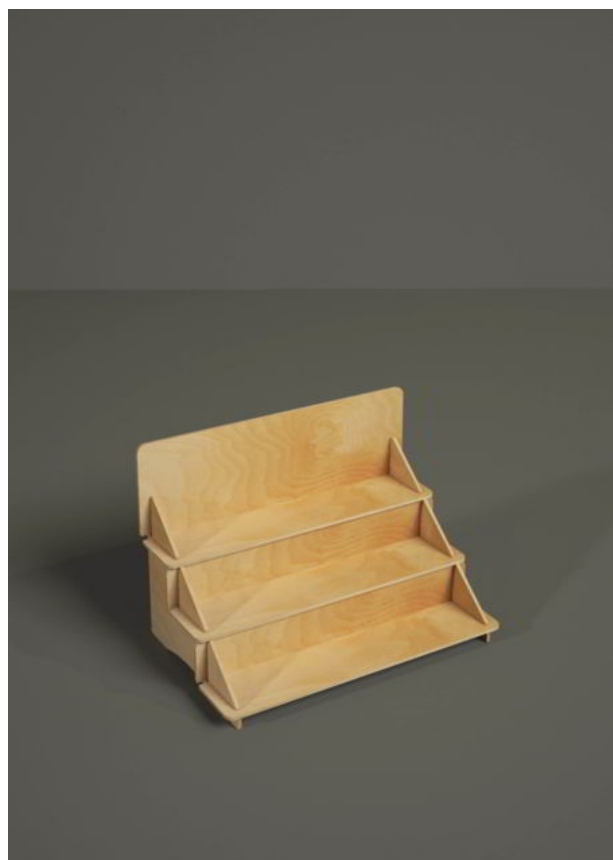

## B1011 - Daiquiri

(38 L x 78 H x 30 P cm.)

B1011 Daiquiri è un espositore da banco per alimentari, cosmetici, casalinghi e prodotti per animali.

Legno: 6 mm.

Carico massimo consigliato per ripiano: 15-20 Kg.

## B1013 - Bellini

(47 L x 77 H x 31 P cm.)

B1013 Bellini è un espositore da banco per alimentari, cosmetici, casalinghi e prodotti per animali.

Legno: 6 mm.

Carico massimo consigliato per ripiano: 15-20 Kg.

## B1014 - Negroni

(42 L x 80 H x 42 P cm.)

B1014 Negroni è un espositore da banco per alimentari, cosmetici, casalinghi e prodotti per animali.

Legno: 6 mm.

Carico massimo consigliato per ripiano: 15-20 Kg.

## B1016 - Spritz

(40 L x 44 H x 31 P cm.)

B1016 Spritz è l'espositore da banco perfetto prodotti alimentari biologici, cosmetici ed in generale per la presentazione di confezioni piccole e stabili

*Legno: 6 mm.*