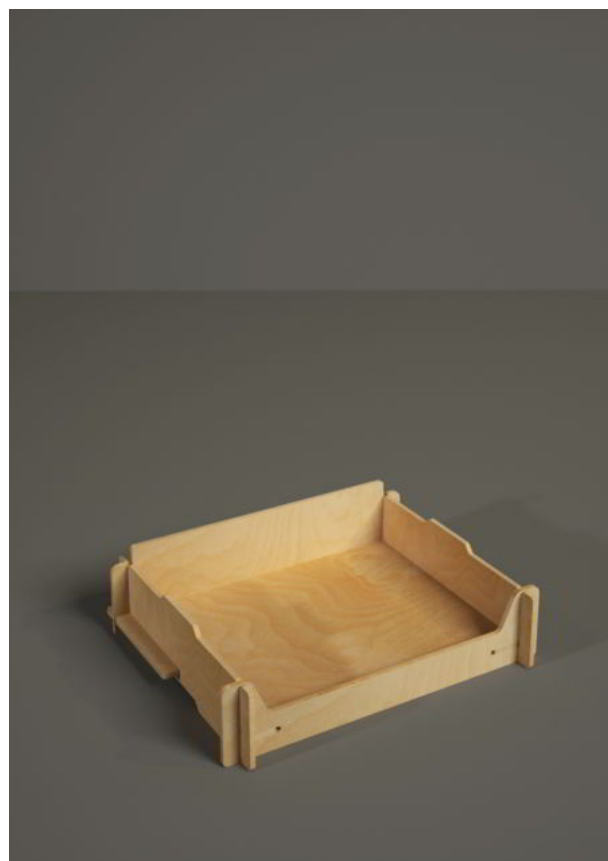

## B1042 - Fly One

(45 L x 85 H x 30 P cm.)

B1042 Fly One è un espositore da banco per alimentari, cosmetici, casalinghi e prodotti per animali.

Legno: 6 mm.

Carico massimo consigliato per ripiano: 15-20 Kg.

## B1043 - Simple Box

(40 L x 9 H x 33 P cm.)

B1043 Simple Box è un espositore da banco per alimentari, cosmetici, casalinghi e prodotti per animali.

Legno: 6 mm.

Carico massimo consigliato per ripiano: 15-20 Kg.

## B1044 - Modular Box

(40 L x 11 H x 33 P cm.)

B1044 Modular Box è un espositore da banco per alimentari, cosmetici, casalinghi e prodotti per animali.

Legno: 6 mm.

Carico massimo consigliato per ripiano: 15-20 Kg.

## B1045 - Otto

(39 L x 67 H x 29 P cm.)

B1045 Otto è un espositore da banco per alimentari, cosmetici, casalinghi e prodotti per animali.

Legno: 6 mm.

Carico massimo consigliato per ripiano: 15-20 Kg.