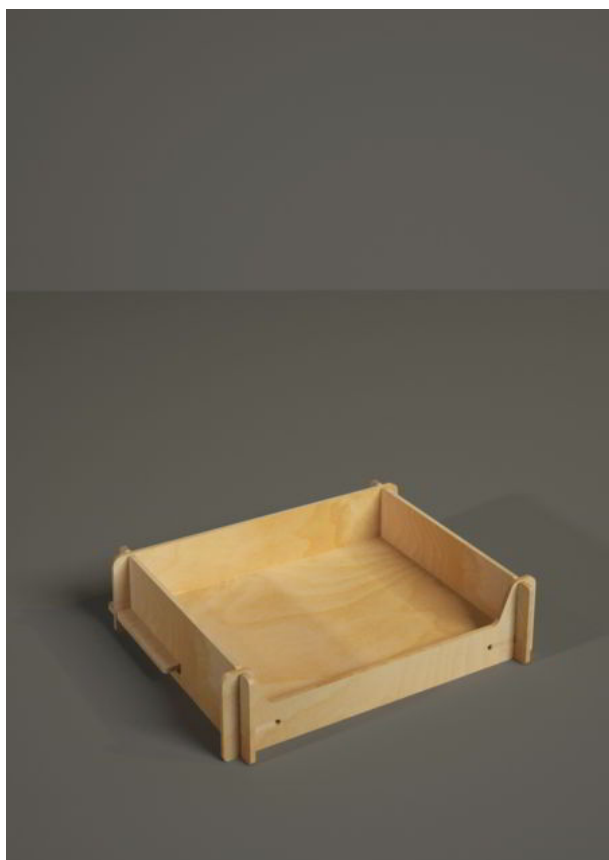

## B1042 - Fly One

(45 L x 85 H x 30 P cm.)

B1042 Fly One è un espositore da banco per alimentari, cosmetici, casalinghi e prodotti per animali.

Legno: 6 mm.

Carico massimo consigliato per ripiano: 15-20 Kg.

## B1043 - Simple Box

(40 L x 9 H x 33 P cm.)

B1043 Simple Box è un espositore da banco per alimentari, cosmetici, casalinghi e prodotti per animali.

Legno: 6 mm.

Carico massimo consigliato per ripiano: 15-20 Kg.