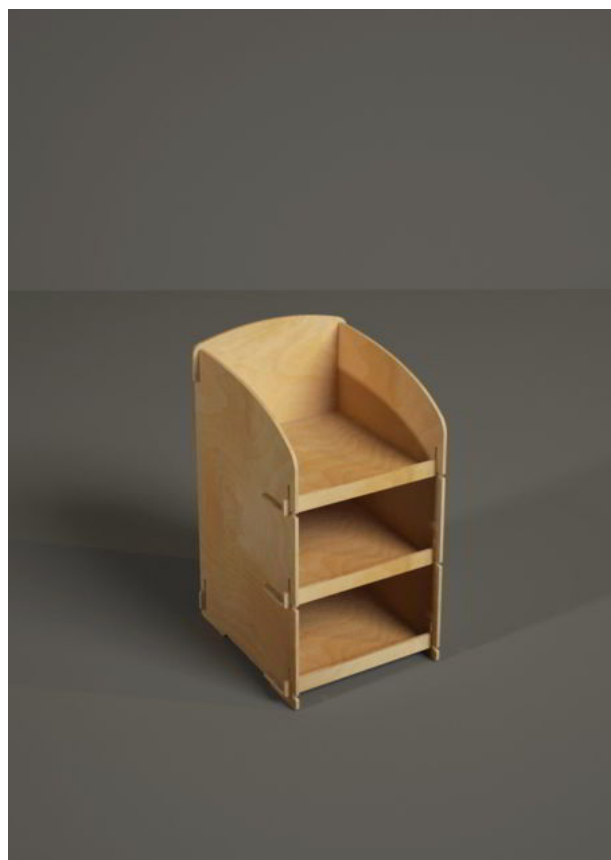

## B1059 - Table Barrel

(39 L x 90 H x 39 P cm.)

B1059 Table Barrel è un espositore da banco per alimentari, cosmetici, casalinghi e prodotti per animali.

Legno: 6 mm.

Carico massimo consigliato per ripiano: 15-20 Kg.

## B1060 - Lego

(33 L x 23 H x 15 P cm.)

B1060 Lego è un espositore da banco per alimentari, cosmetici, casalinghi e prodotti per animali.

Legno: 6 mm.

Carico massimo consigliato per ripiano: 15-20 Kg.

## B1061 - Holliwood

(29 L x 53 H x 33 P cm.)

B1061 Holliwood è un espositore da banco per alimentari, cosmetici, casalinghi e prodotti per animali.

Legno: 6 mm.

Carico massimo consigliato per ripiano: 15-20 Kg.

## B1062 - Sweet Tree

(40 L x 57 H x 22 P cm.)

B1062 Sweet Tree è un espositore da banco dotabile di ganci porta blister per alimentari, cosmetici, casalinghi e prodotti per animali. Questo espositore ha lo spazio per appendere 6 ganci