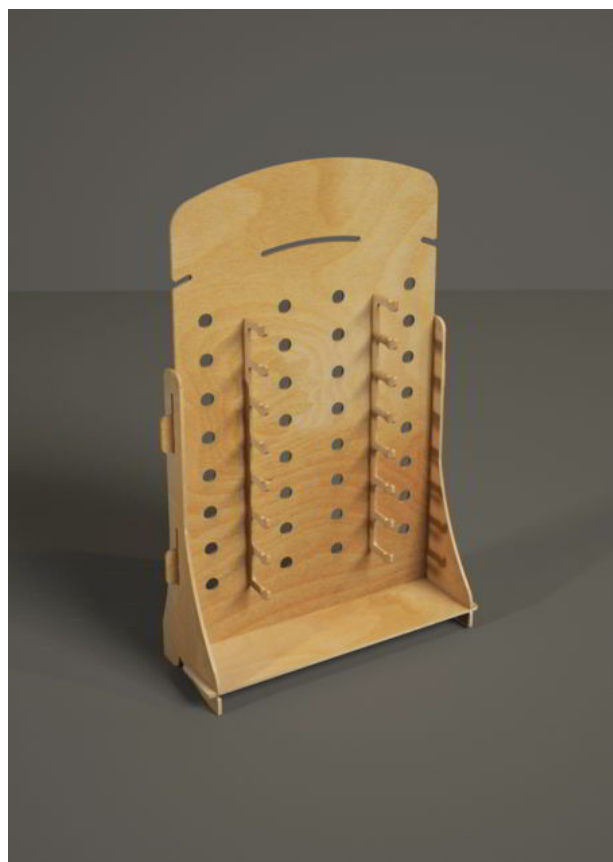

## B1045 - Otto

(39 L x 67 H x 29 P cm.)

B1045 Otto è un espositore da banco per alimentari, cosmetici, casalinghi e prodotti per animali.

Legno: 6 mm.

Carico massimo consigliato per ripiano: 15-20 Kg.

## B1046 - Smart

(26 L x 54 H x 24 P cm.)

B1046 Smart è l'espositore da banco ideale per gli ultimi acquisti compulsivi alla cassa, nel settore alimentare biologico o nella cosmetica

Legno: 6 mm.

Carico massimo consigliato per ripiano: 15-20 Kg.

## B1047 - Caipiroska

(52 L x 82 H x 20 P cm.)

B1047 Caipiroska è un espositore da banco per alimentari, cosmetici, casalinghi e prodotti per animali.

Questo espositore ha lo spazio per esporre 16 paia di occhiali