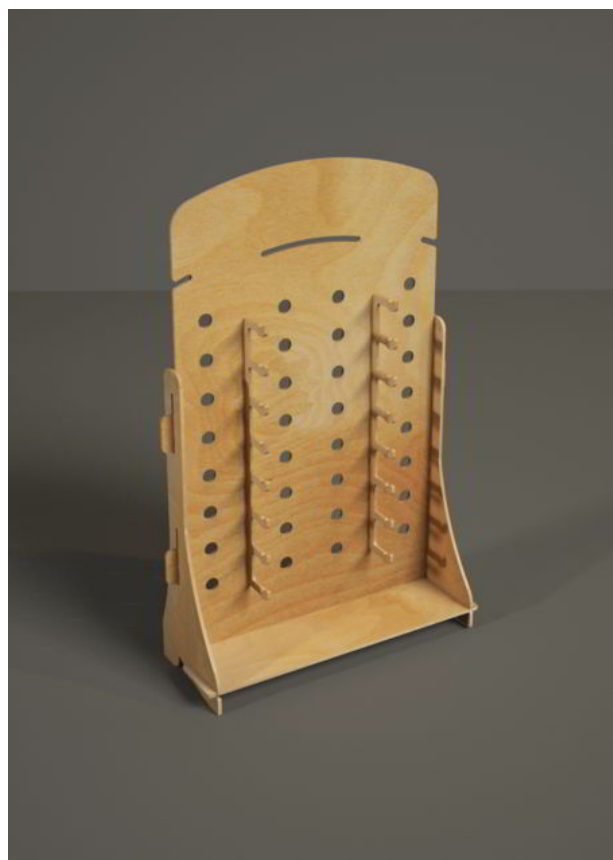

## B1045 - Otto

(39 L x 67 H x 29 P cm.)

B1045 Otto è un espositore da banco per alimentari, cosmetici, casalinghi e prodotti per animali.

Spessore del legno: 6 mm.

Carico massimo consigliato per ripiano: 15-20 Kg.

## B1046 - Smart

(26 L x 54 H x 24 P cm.)

B1046 Smart è l'espositore da banco ideale per gli ultimi acquisti compulsivi alla cassa, nel settore alimentare biologico o nella cosmetica

Spessore del legno: 6 mm.

## B1047 - Caipiroska

(52 L x 82 H x 20 P cm.)

B1047 Caipiroska è un espositore da banco per alimentari, cosmetici, casalinghi e prodotti per animali.

Questo espositore ha lo spazio per esporre 16 paia di occhiali