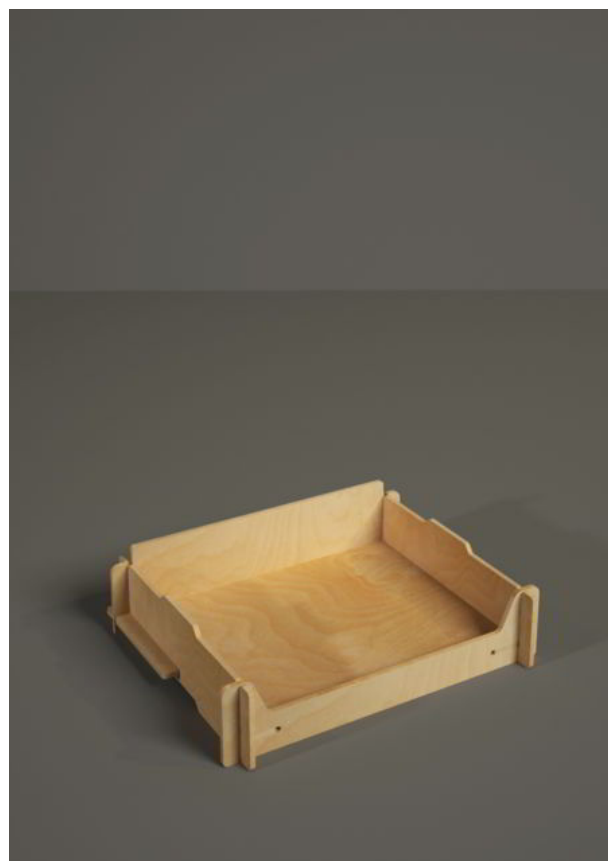

## B1042 - Fly One

(45 L x 85 H x 30 P cm.)

B1042 Fly One è un espositore da banco per alimentari, cosmetici, casalinghi e prodotti per animali.

*Spessore del legno: 6 mm.*

*Carico massimo consigliato per ripiano: 15-20 Kg.*

## B1043 - Simple Box

(40 L x 9 H x 33 P cm.)

B1043 Simple Box è un espositore da banco per alimentari, cosmetici, casalinghi e prodotti per animali.

Spessore del legno: 6 mm.

Carico massimo consigliato per ripiano: 15-20 Kg.

## B1044 - Modular Box

(40 L x 11 H x 33 P cm.)

B1044 Modular Box è un espositore da banco per alimentari, cosmetici, casalinghi e prodotti per animali.

Spessore del legno: 6 mm.

Carico massimo consigliato per ripiano: 15-20 Kg.

## B1045 - Otto

(39 L x 67 H x 29 P cm.)

B1045 Otto è un espositore da banco per alimentari, cosmetici, casalinghi e prodotti per animali.

Spessore del legno: 6 mm.

Carico massimo consigliato per ripiano: 15-20 Kg.