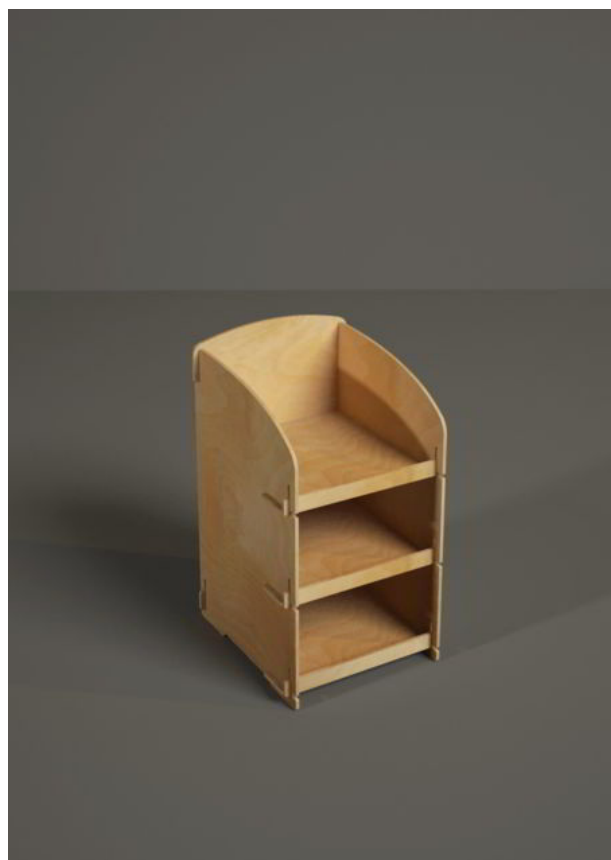

## B1059 - Table Barrel

(39 L x 90 H x 39 P cm.)

B1059 Table Barrel è un espositore da banco per alimentari, cosmetici, casalinghi e prodotti per animali.

Spessore del legno: 6 mm.

Carico massimo consigliato per ripiano: 15-20 Kg.

## B1060 - Lego

(33 L x 23 H x 15 P cm.)

B1060 Lego è un espositore da banco per alimentari, cosmetici, casalinghi e prodotti per animali.

Spessore del legno: 6 mm.

Carico massimo consigliato per ripiano: 15-20 Kg.

## B1061 - Holliwood

(29 L x 53 H x 33 P cm.)

B1061 Holliwood è un espositore da banco per alimentari, cosmetici, casalinghi e prodotti per animali.

Spessore del legno: 6 mm.

Carico massimo consigliato per ripiano: 15-20 Kg.

## B1062 - Sweet Tree

(40 L x 57 H x 22 P cm.)

B1062 Sweet Tree è un espositore da banco dotabile di ganci porta blister per alimentari, cosmetici, casalinghi e prodotti per animali. Questo espositore ha lo spazio per appendere 6 ganci