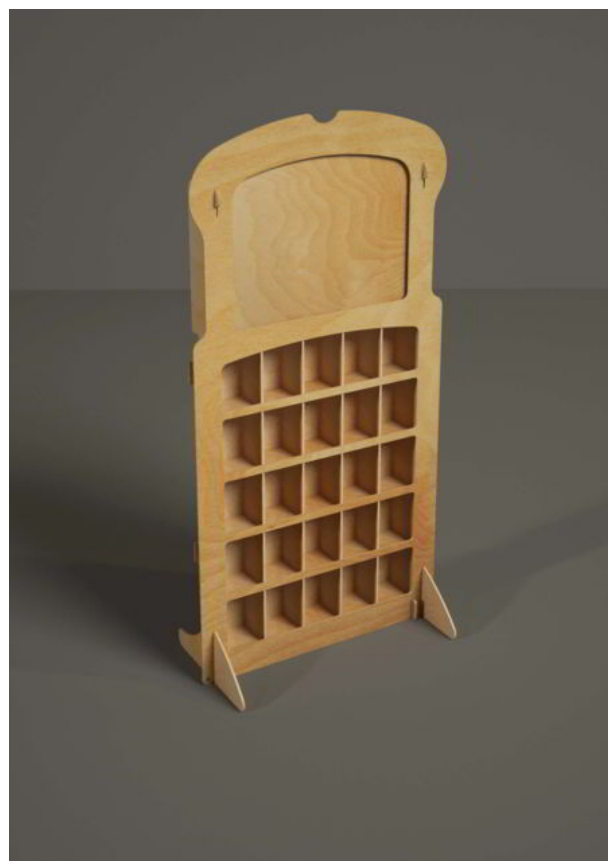

## B1053 - Tweester

(60 L x 95 H x 19 P cm.)

B1053 Tweester è un espositore da banco per alimentari, cosmetici, casalinghi e prodotti per animali.

Spessore del legno: 9 mm.

Carico massimo consigliato per ripiano: 25-30 Kg.

## B1054 - Bistrot

(54 L x 76 H x 28 P cm.)

B1054 Bistrot è un espositore da banco per alimentari, cosmetici, casalinghi e prodotti per animali.

Spessore del legno: 6 mm.

Carico massimo consigliato per ripiano: 15-20 Kg.

## B1056 - Post Card

(72 L x 145 H x 48 P cm.)

B1056 Post Card è un espositore da banco per alimentari, cosmetici, casalinghi e prodotti per animali.

Spessore del legno: 6 mm.

Carico massimo consigliato per ripiano: 15-20 Kg.