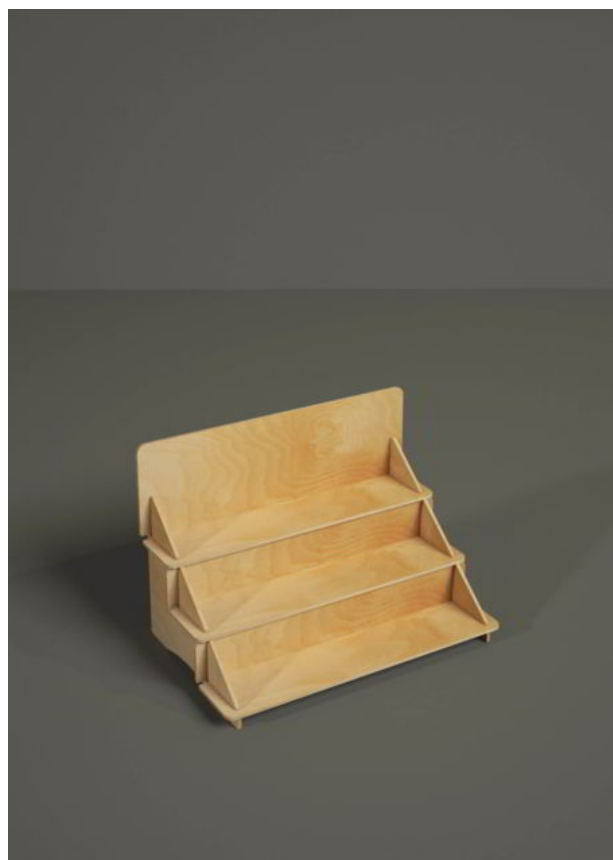

## B1013 - Bellini

(47 L x 77 H x 31 P cm.)

B1013 Bellini è un espositore da banco per alimentari, cosmetici, casalinghi e prodotti per animali.

*Spessore del legno: 6 mm.*

*Carico massimo consigliato per ripiano: 15-20 Kg.*

## B1014 - Negroni

(42 L x 80 H x 42 P cm.)

B1014 Negroni è un espositore da banco per alimentari, cosmetici, casalinghi e prodotti per animali.

*Spessore del legno: 6 mm.*

*Carico massimo consigliato per ripiano: 15-20 Kg.*

## B1015 - Stair

(52 L x 36 H x 33 P cm.)

B1015 Stairs è un espositore da banco dal design minimale ed elegante, perfetto sia come espositore da carico che come presentoir

*Spessore del legno: 6 mm.*

*Carico massimo consigliato per ripiano: 15-20 Kg.*

## B1016 - Spritz

(40 L x 44 H x 31 P cm.)

B1016 Spritz è l'espositore da banco perfetto prodotti alimentari biologici, cosmetici ed in generale per la presentazione di confezioni piccole e stabili

*Spessore del legno: 6 mm.*