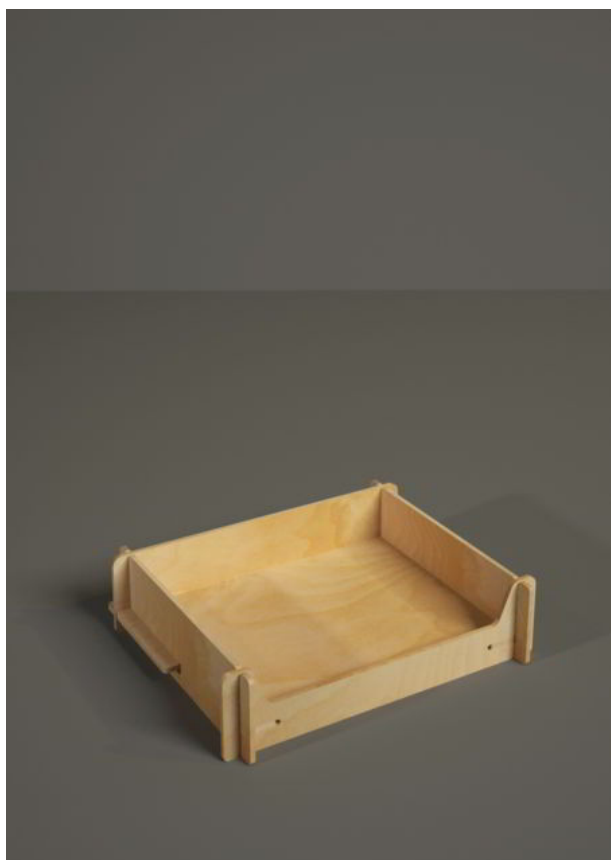

## B1042 - Fly One

(45 L x 85 H x 30 P cm.)

B1042 Fly One è un espositore da banco per alimentari, cosmetici, casalinghi e prodotti per animali.

*Spessore del legno: 6 mm.*

*Carico massimo consigliato per ripiano: 15-20 Kg.*

## B1043 - Simple Box

(40 L x 9 H x 33 P cm.)

B1043 Simple Box è un espositore da banco per alimentari, cosmetici, casalinghi e prodotti per animali.

Spessore del legno: 6 mm.

Carico massimo consigliato per ripiano: 15-20 Kg.