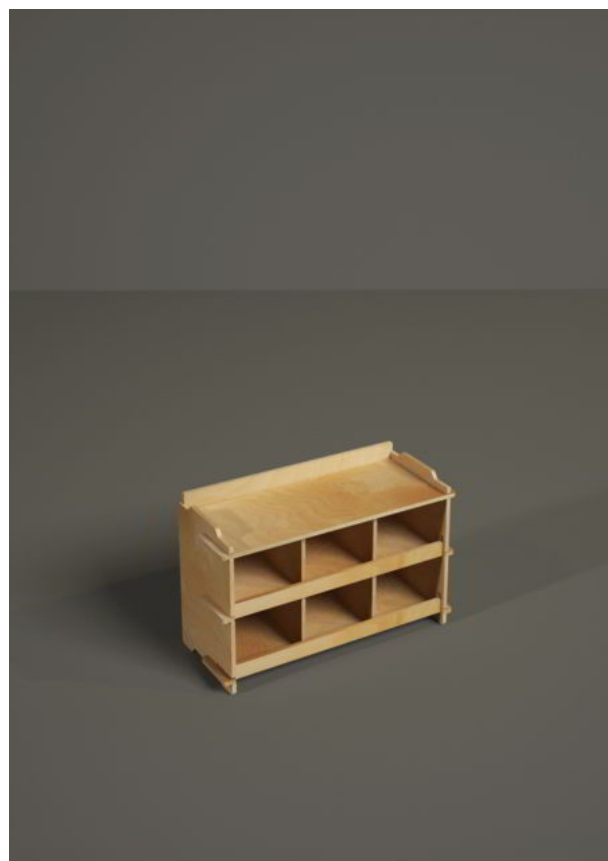

## B1058 - Table Wave

(53 L x 91 H x 28 P cm.)

B1058 Table Wave è un espositore da banco per alimentari, cosmetici, casalinghi e prodotti per animali.

Questo espositore ha lo spazio per esporre 10 paia di occhiali

## B1059 - Table Barrel

(39 L x 90 H x 39 P cm.)

B1059 Table Barrel è un espositore da banco per alimentari, cosmetici, casalinghi e prodotti per animali.

Spessore del legno: 6 mm.

Carico massimo consigliato per ripiano: 15-20 Kg.

## B1060 - Lego

(33 L x 23 H x 15 P cm.)

B1060 Lego è un espositore da banco per alimentari, cosmetici, casalinghi e prodotti per animali.

Spessore del legno: 6 mm.

Carico massimo consigliato per ripiano: 15-20 Kg.

## B1061 - Holliwood

(29 L x 53 H x 33 P cm.)

B1061 Holliwood è un espositore da banco per alimentari, cosmetici, casalinghi e prodotti per animali.

Spessore del legno: 6 mm.

Carico massimo consigliato per ripiano: 15-20 Kg.