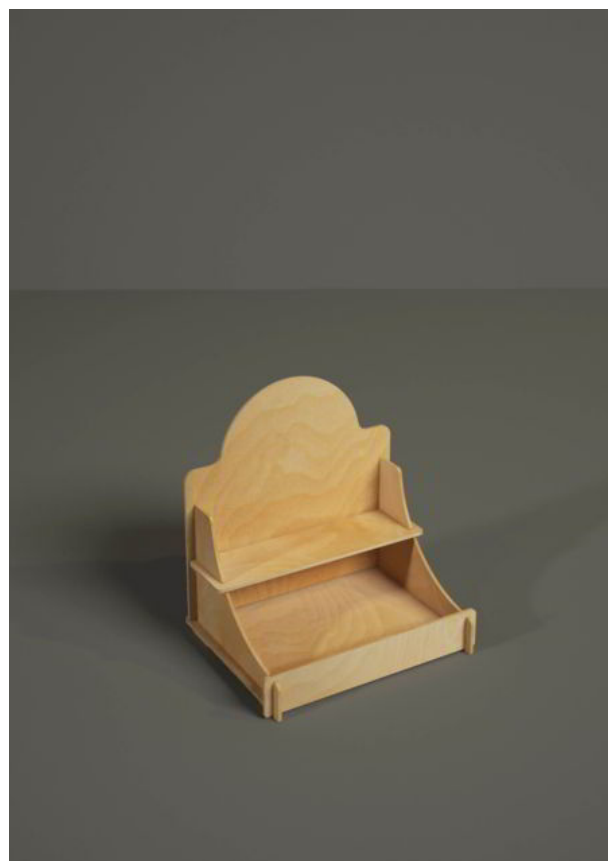

B1016 - Spritz

(40 L x 44 H x 31 P cm.)

B1016 Spritz è l'espositore da banco perfetto prodotti alimentari biologici, cosmetici ed in generale per la presentazione di confezioni piccole e stabili

Spessore del legno: 6 mm.

Carico massimo consigliato per ripiano: 15-20 Kg.