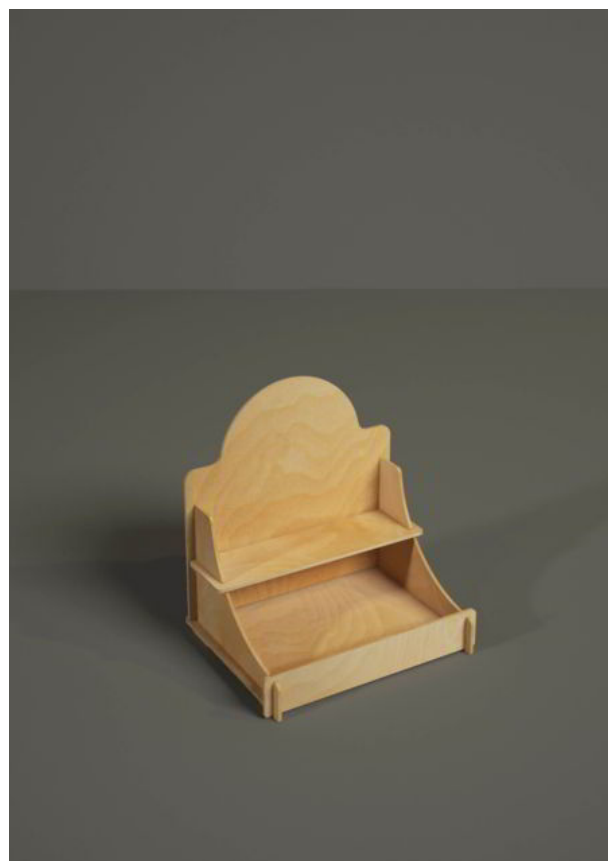

Il pratico sistema ad incastro rende semplicissimo il montaggio, che non richiede né viti né colle.

B1011 - Daiquiri

(38 L x 78 H x 30 P cm.)

B1011 Daiquiri è un espositore da banco per alimentari, cosmetici, casalinghi e prodotti per animali.

Spessore del legno: 6 mm.

Carico massimo consigliato per ripiano: 15-20 Kg.

B1016 - Spritz

(40 L x 44 H x 31 P cm.)

B1016 Spritz è l'espositore da banco perfetto prodotti alimentari biologici, cosmetici ed in generale per la presentazione di confezioni piccole e stabili

Spessore del legno: 6 mm.

Carico massimo consigliato per ripiano: 15-20 Kg.

B1018 - Tom Collins

(23 L x 35 H x 35 P cm.)

B1018 Tom Collins è l'espositore da banco perfetto per proporre ai clienti prodotti alimentari biologici da forno o di pasticceria e cosmetici naturali

Spessore del legno: 6 mm.

Carico massimo consigliato per ripiano: 15-20 Kg.

B1019 - Cuba Libre

(27 L x 26 H x 25 P cm.)

B1019 Cuba Libre è un perfetto espositore da banco per la presentazione di materiale didattico, prodotti alimentari biologico, cosmetici o casalinghi