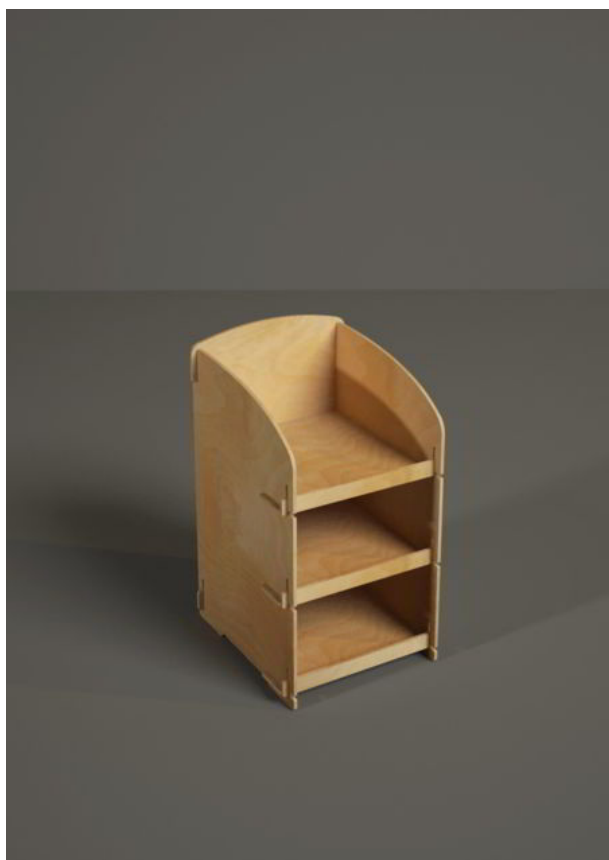

Questo espositore ha lo spazio per esporre 10 paia di occhiali

Spessore del legno: 6 mm.

Carico massimo consigliato per ripiano: 15-20 Kg.

B1059 - Table Barrel

(39 L x 90 H x 39 P cm.)

B1059 Table Barrel è un espositore da banco per alimentari, cosmetici, casalinghi e prodotti per animali.

Spessore del legno: 6 mm.

Carico massimo consigliato per ripiano: 15-20 Kg.

B1060 - Lego

(33 L x 23 H x 15 P cm.)

B1060 Lego è un espositore da banco per alimentari, cosmetici, casalinghi e prodotti per animali.

Spessore del legno: 6 mm.

Carico massimo consigliato per ripiano: 15-20 Kg.

B1061 - Holliwood

(29 L x 53 H x 33 P cm.)

B1061 Holliwood è un espositore da banco per alimentari, cosmetici, casalinghi e prodotti per animali.