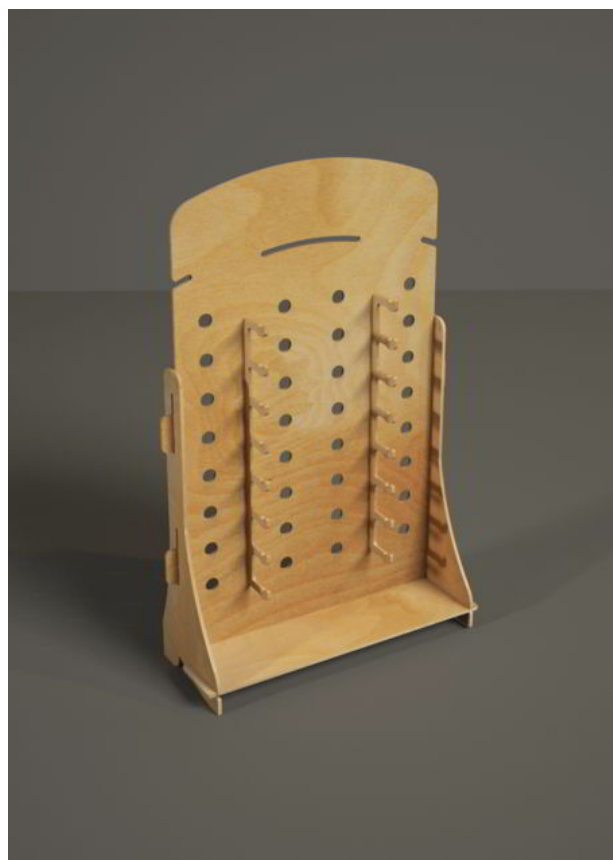

Spessore del legno: 6 mm.

Carico massimo consigliato per ripiano: 15-20 Kg.

B1045 - Otto

(39 L x 67 H x 29 P cm.)

B1045 Otto è un espositore da banco per alimentari, cosmetici, casalinghi e prodotti per animali.

Spessore del legno: 6 mm.

Carico massimo consigliato per ripiano: 15-20 Kg.

B1046 - Smart

(26 L x 54 H x 24 P cm.)

B1046 Smart è l'espositore da banco ideale per gli ultimi acquisti compulsivi alla cassa, nel settore alimentare biologico o nella cosmetica

Spessore del legno: 6 mm.

Carico massimo consigliato per ripiano: 15-20 Kg.

B1047 - Caipiroska

(52 L x 82 H x 20 P cm.)

B1047 Caipiroska è un espositore da banco per alimentari, cosmetici, casalinghi e prodotti per animali.

Questo espositore ha lo spazio per esporre 16 paia di occhiali

Spessore del legno: 6 mm.

Carico massimo consigliato per ripiano: 15-20 Kg.

B1049 - Cavalletto

(53 L x 99 H x 52 P cm.)

B1049 Cavalletto è un espositore da banco per alimentari, cosmetici, casalinghi e prodotti per animali.