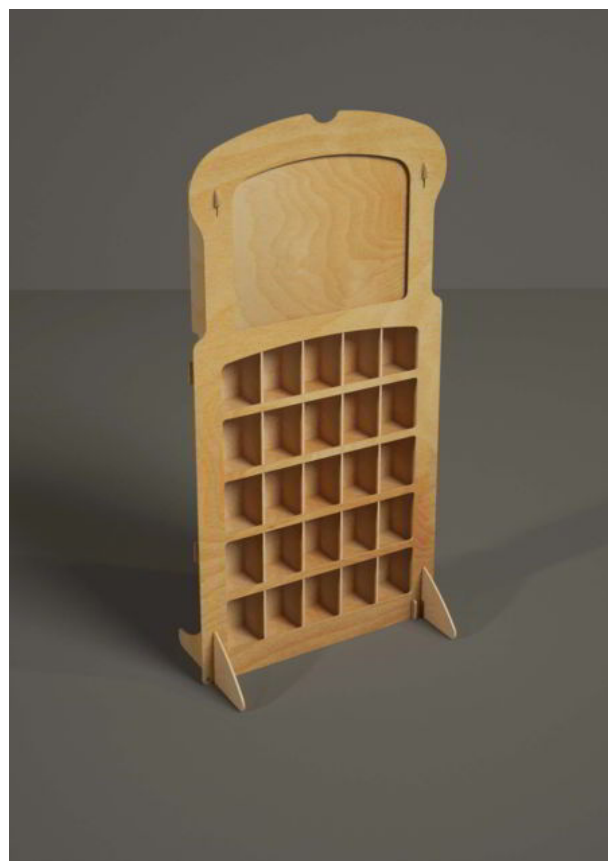

Spessore del legno: 9 mm.

Carico massimo consigliato per ripiano: 25-30 Kg.

B1054 - Bistrot

(54 L x 76 H x 28 P cm.)

B1054 Bistrot è un espositore da banco per alimentari, cosmetici, casalinghi e prodotti per animali.

Spessore del legno: 6 mm.

Carico massimo consigliato per ripiano: 15-20 Kg.

B1056 - Post Card

(72 L x 145 H x 48 P cm.)

B1056 Post Card è un espositore da banco per alimentari, cosmetici, casalinghi e prodotti per animali.

Spessore del legno: 6 mm.

Carico massimo consigliato per ripiano: 15-20 Kg.

B1057 - Arturo

(49 L x 73 H x 38 P cm.)

B1057 Arturo è un espositore da banco per alimentari, cosmetici, casalinghi e prodotti per animali.