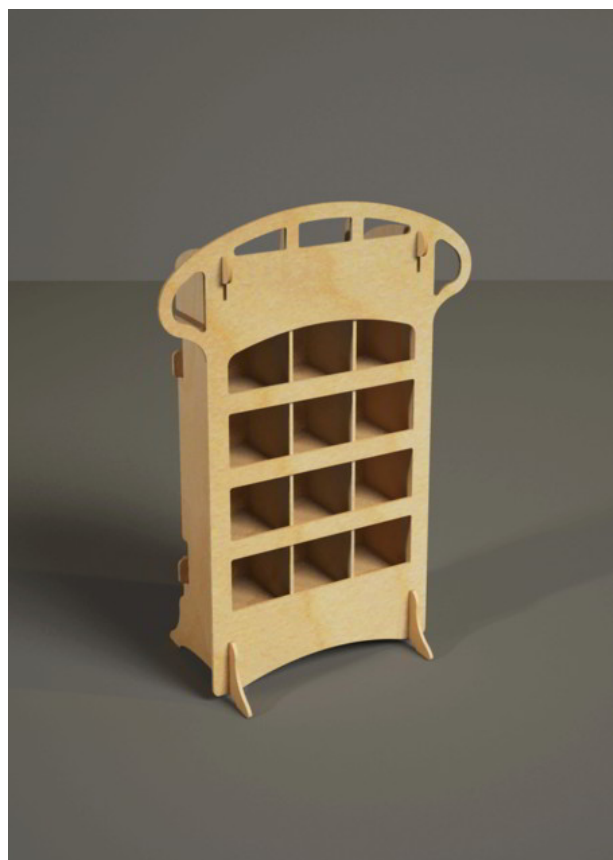

Spessore del legno: 6 mm.

Carico massimo consigliato per ripiano: 15-20 Kg.

B1052 - Table Lux

(50 L x 96 H x 44 P cm.)

B1052 Table Lux è un espositore da banco per alimentari, cosmetici, casalinghi e prodotti per animali.

Questo espositore ha lo spazio per esporre 10 paia di occhiali

Spessore del legno: 6 mm.

Carico massimo consigliato per ripiano: 15-20 Kg.

B1053 - Tweester

(60 L x 95 H x 19 P cm.)

B1053 Tweester è un espositore da banco per alimentari, cosmetici, casalinghi e prodotti per animali.

Spessore del legno: 9 mm.

Carico massimo consigliato per ripiano: 25-30 Kg.

B1054 - Bistrot

(54 L x 76 H x 28 P cm.)

B1054 Bistrot è un espositore da banco per alimentari, cosmetici, casalinghi e prodotti per animali.