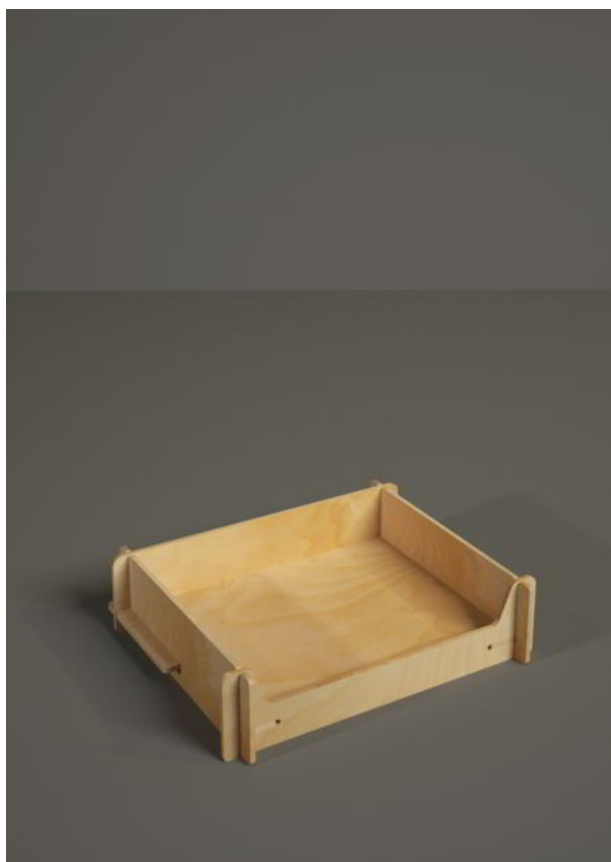

Spessore del legno: 6 mm.

Carico massimo consigliato per ripiano: 15-20 Kg.

B1042 - Fly One

(45 L x 85 H x 30 P cm.)

B1042 Fly One è un espositore da banco per alimentari, cosmetici, casalinghi e prodotti per animali.

Spessore del legno: 6 mm.

Carico massimo consigliato per ripiano: 15-20 Kg.

B1043 - Simple Box

(40 L x 9 H x 33 P cm.)

B1043 Simple Box è un espositore da banco per alimentari, cosmetici, casalinghi e prodotti per animali.

Spessore del legno: 6 mm.

Carico massimo consigliato per ripiano: 15-20 Kg.

B1044 - Modular Box

(40 L x 11 H x 33 P cm.)

B1044 Modular Box è un espositore da banco per alimentari, cosmetici, casalinghi e prodotti per animali.