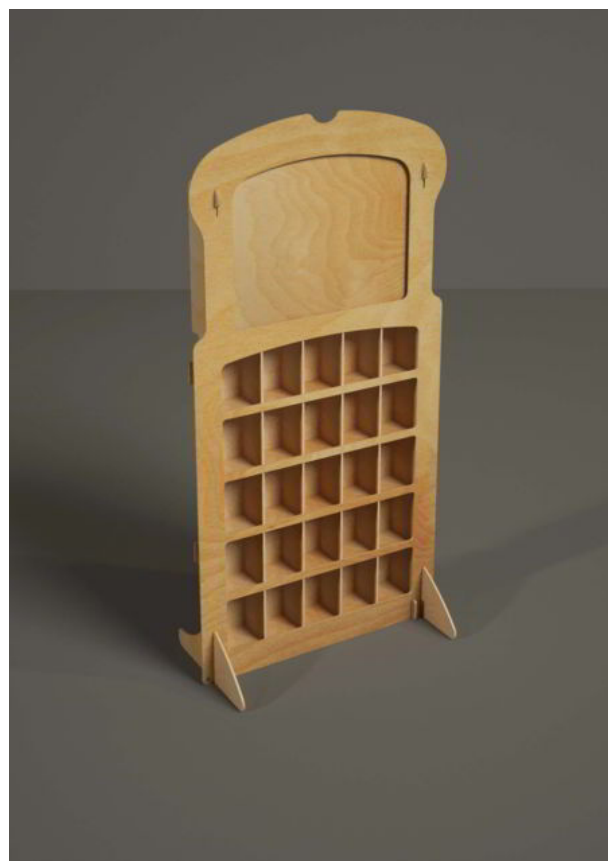

## B1053 - Tweester

(60 L x 95 H x 19 P cm.)

B1053 Tweester è un espositore da banco per alimentari, cosmetici, casalinghi e prodotti per animali.

Spessore del legno: 6 mm.

Carico massimo consigliato per ripiano: 15-20 Kg.

## **B1054 - Bistrot**

*(54 L x 76 H x 28 P cm.)*

B1054 Bistrot è un espositore da banco per alimentari, cosmetici, casalinghi e prodotti per animali.

*Spessore del legno: 6 mm.*

*Carico massimo consigliato per ripiano: 15-20 Kg.*

## **B1056 - Post Card**

*(72 L x 145 H x 48 P cm.)*

B1056 Post Card è un espositore da banco per alimentari, cosmetici, casalinghi e prodotti per animali.

*Spessore del legno: 6 mm.*

*Carico massimo consigliato per ripiano: 15-20 Kg.*