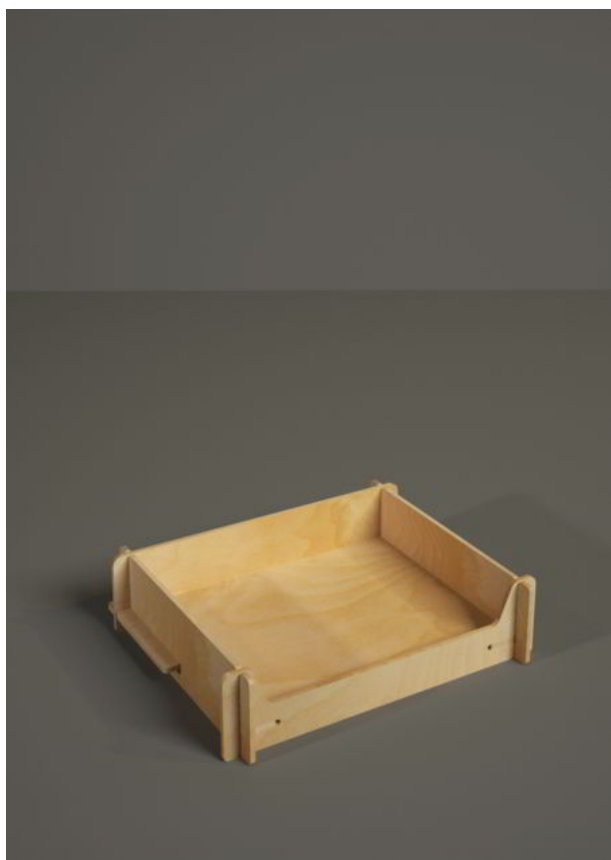

## B1042 - Fly One

(45 L x 85 H x 30 P cm.)

B1042 Fly One è un espositore da banco per alimentari, cosmetici, casalinghi e prodotti per animali.

Spessore del legno: 6 mm.

Carico massimo consigliato per ripiano: 15-20 Kg.

## B1043 - Simple Box

(40 L x 9 H x 33 P cm.)

B1043 Simple Box è un espositore da banco per alimentari, cosmetici, casalinghi e prodotti per animali.

Spessore del legno: 6 mm.

Carico massimo consigliato per ripiano: 15-20 Kg.