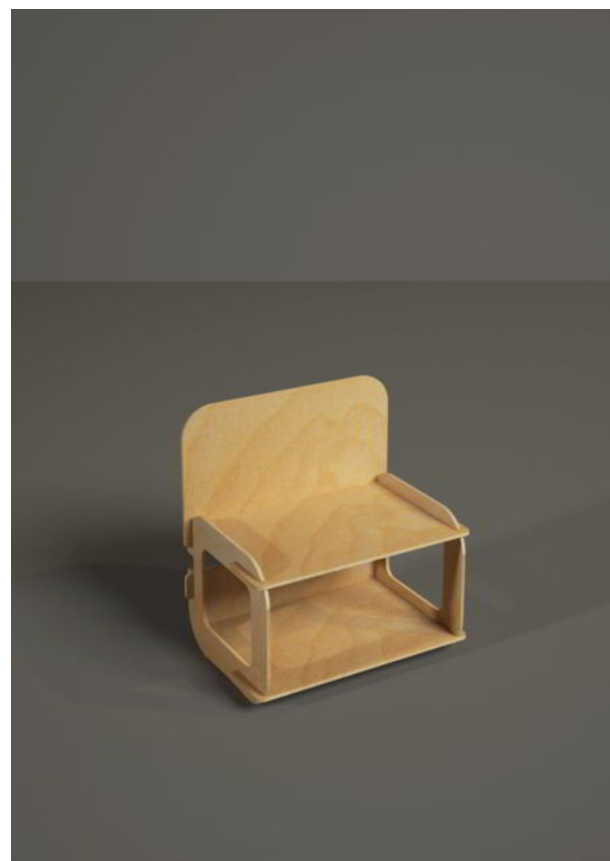

## B1068 - Mojito

(39 L x 56 H x 28 P cm.)

B1068 Mojito è un espositore da banco per alimentari, cosmetici, casalinghi e prodotti per animali.

Spessore del legno: 6 mm.

Carico massimo consigliato per ripiano: 15-20 Kg.

## B1069 - Zero

(39 L x 42 H x 27 P cm.)

B1069 Zero è un espositore da banco per alimentari, cosmetici, casalinghi e prodotti per animali.

Spessore del legno: 6 mm.

Carico massimo consigliato per ripiano: 15-20 Kg.