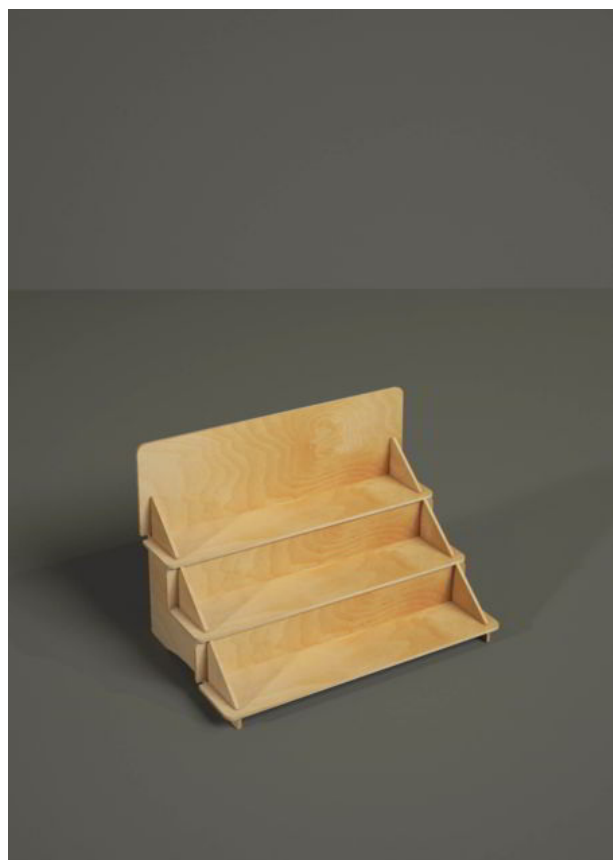

## B1013 - Bellini

(47 L x 77 H x 31 P cm.)

B1013 Bellini è un espositore da banco per alimentari, cosmetici, casalinghi e prodotti per animali.

Spessore del legno: 6 mm.

Carico massimo consigliato per ripiano: 15-20 Kg.

## B1014 - Negroni

(42 L x 80 H x 42 P cm.)

B1014 Negroni è un espositore da banco per alimentari, cosmetici, casalinghi e prodotti per animali.

Spessore del legno: 6 mm.

Carico massimo consigliato per ripiano: 15-20 Kg.

## B1015 - Stair

(52 L x 36 H x 33 P cm.)

B1015 Stairs è un espositore da banco dal design minimale ed elegante, perfetto sia come espositore da carico che come presentoir

Spessore del legno: 6 mm.

Carico massimo consigliato per ripiano: 15-20 Kg.

## B1016 - Spritz

(40 L x 44 H x 31 P cm.)

B1016 Spritz è l'espositore da banco perfetto prodotti alimentari biologici, cosmetici ed in generale per la presentazione di confezioni piccole e stabili

Spessore del legno: 6 mm.