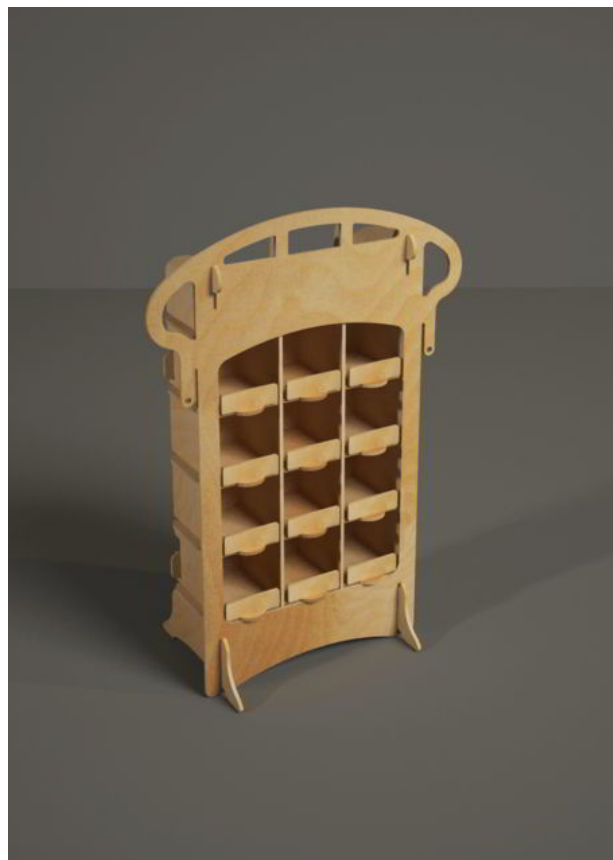

Spessore del legno: 6 mm.

Carico massimo consigliato per ripiano: 15-20 Kg.

B1052 - Table Lux

(50 L x 96 H x 44 P cm.)

B1052 Table Lux è un espositore da banco per alimentari, cosmetici, casalinghi e prodotti per animali.

Questo espositore ha lo spazio per esporre 10 paia di occhiali

Spessore del legno: 6 mm.

Carico massimo consigliato per ripiano: 15-20 Kg.

B1053 - Tweester

(60 L x 95 H x 19 P cm.)

B1053 Tweester è un espositore da banco per alimentari, cosmetici, casalinghi e prodotti per animali.

Spessore del legno: 6 mm.

Carico massimo consigliato per ripiano: 15-20 Kg.

B1054 - Bistrot

(54 L x 76 H x 28 P cm.)

B1054 Bistrot è un espositore da banco per alimentari, cosmetici, casalinghi e prodotti per animali.