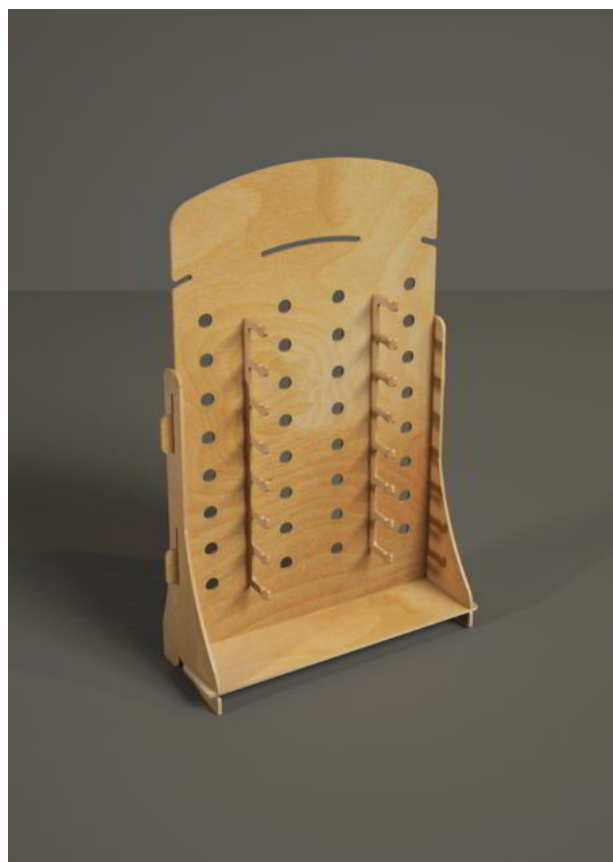

Spessore del legno: 6 mm.

Carico massimo consigliato per ripiano: 15-20 Kg.

B1045 - Otto

(39 L x 67 H x 29 P cm.)

B1045 Otto è un espositore da banco per alimentari, cosmetici, casalinghi e prodotti per animali.

Spessore del legno: 6 mm.

Carico massimo consigliato per ripiano: 15-20 Kg.

B1046 - Smart

(26 L x 54 H x 24 P cm.)

B1046 Smart è l'espositore da banco ideale per gli ultimi acquisti compulsivi alla cassa, nel settore alimentare biologico o nella cosmetica

Spessore del legno: 6 mm.

Carico massimo consigliato per ripiano: 15-20 Kg.

B1047 - Caipiroska

(52 L x 82 H x 20 P cm.)

B1047 Caipiroska è un espositore da banco per alimentari, cosmetici, casalinghi e prodotti per animali.

Questo espositore ha lo spazio per esporre 16 paia di occhiali

Spessore del legno: 6 mm.

Carico massimo consigliato per ripiano: 15-20 Kg.

B1049 - Cavalletto

(53 L x 99 H x 52 P cm.)

B1049 Cavalletto è un espositore da banco per alimentari, cosmetici, casalinghi e prodotti per animali.