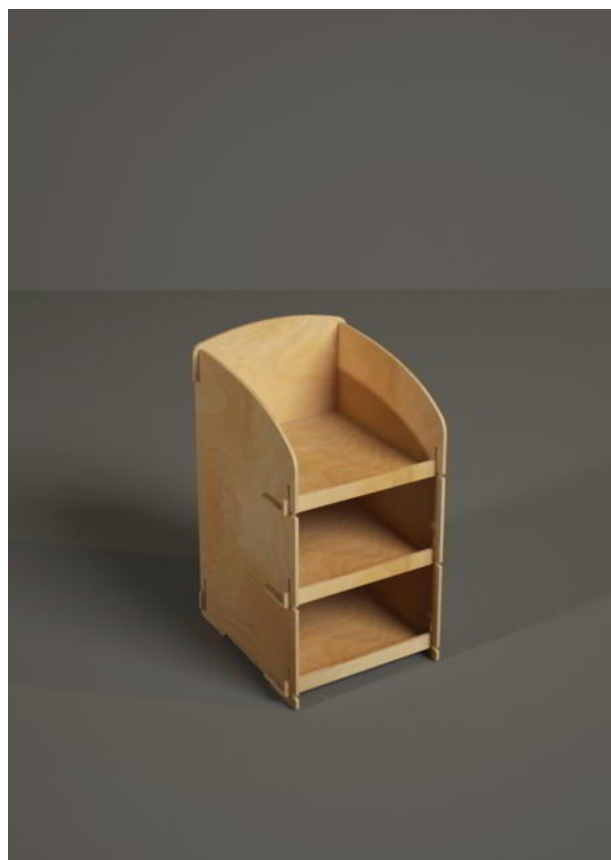

Questo espositore ha lo spazio per esporre 10 paia di occhiali

Spessore del legno: 6 mm.

Carico massimo consigliato per ripiano: 15-20 Kg.

B1059 - Table Barrel

(39 L x 90 H x 39 P cm.)

B1059 Table Barrel è un espositore da banco per alimentari, cosmetici, casalinghi e prodotti per animali.

Spessore del legno: 6 mm.

Carico massimo consigliato per ripiano: 15-20 Kg.

B1060 - Lego

(33 L x 23 H x 15 P cm.)

B1060 Lego è un espositore da banco per alimentari, cosmetici, casalinghi e prodotti per animali.

Spessore del legno: 6 mm.

Carico massimo consigliato per ripiano: 15-20 Kg.

B1061 - Holliwood

(29 L x 53 H x 33 P cm.)

B1061 Holliwood è un espositore da banco per alimentari, cosmetici, casalinghi e prodotti per animali.