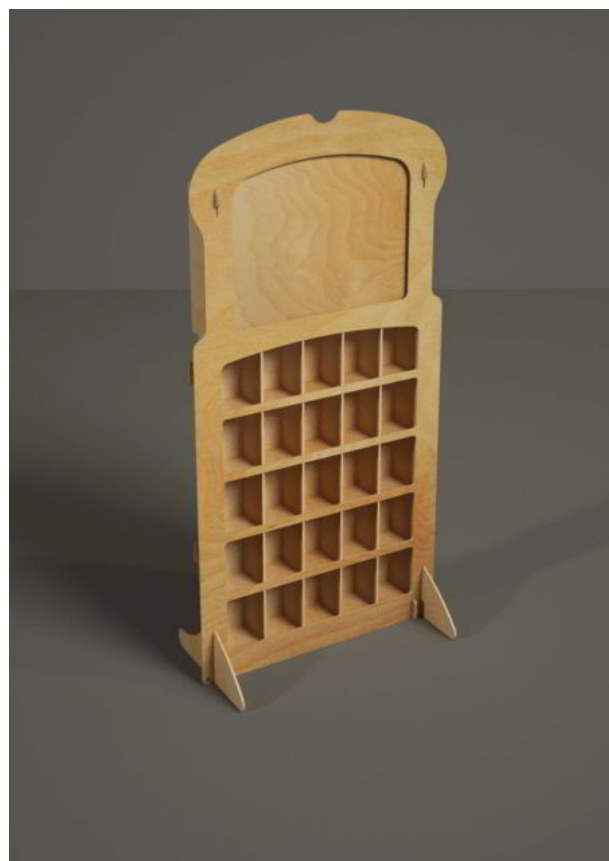

Spessore del legno: 6 mm.

Carico massimo consigliato per ripiano: 15-20 Kg.

B1054 - Bistrot

(54 L x 76 H x 28 P cm.)

B1054 Bistrot è un espositore da banco per alimentari, cosmetici, casalinghi e prodotti per animali.

Spessore del legno: 6 mm.

Carico massimo consigliato per ripiano: 15-20 Kg.

B1056 - Post Card

(72 L x 145 H x 48 P cm.)

B1056 Post Card è un espositore da banco per alimentari, cosmetici, casalinghi e prodotti per animali.

Spessore del legno: 6 mm.

Carico massimo consigliato per ripiano: 15-20 Kg.

B1057 - Arturo

(49 L x 73 H x 38 P cm.)

B1057 Arturo è un espositore da banco per alimentari, cosmetici, casalinghi e prodotti per animali.