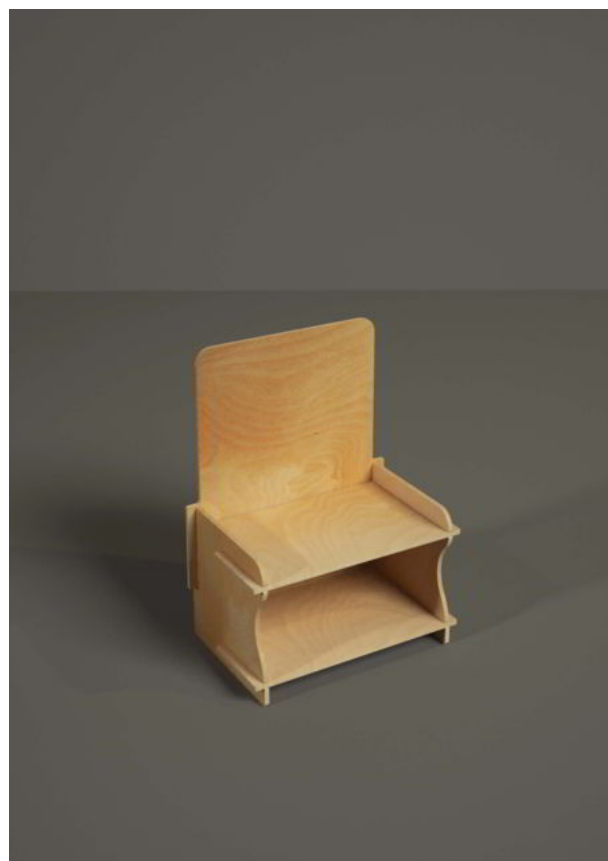

Spessore del legno: 6 mm.

Carico massimo consigliato per ripiano: 15-20 Kg.

B1027 - Praga

(38 L x 60 H x 40 P cm.)

B1027 Praga è un espositore da banco per alimentari, cosmetici, casalinghi e prodotti per animali.

Spessore del legno: 6 mm.

Carico massimo consigliato per ripiano: 15-20 Kg.

B1028 - Kir

(29 L x 38 H x 22 P cm.)

B1028 Kir è un espositore da banco per alimentari, cosmetici, casalinghi e prodotti per animali.

Spessore del legno: 6 mm.

Carico massimo consigliato per ripiano: 15-20 Kg.

B1029 - Highball

(33 L x 60 H x 33 P cm.)

B1029 Highball è un espositore da banco per alimentari, cosmetici, casalinghi e prodotti per animali.