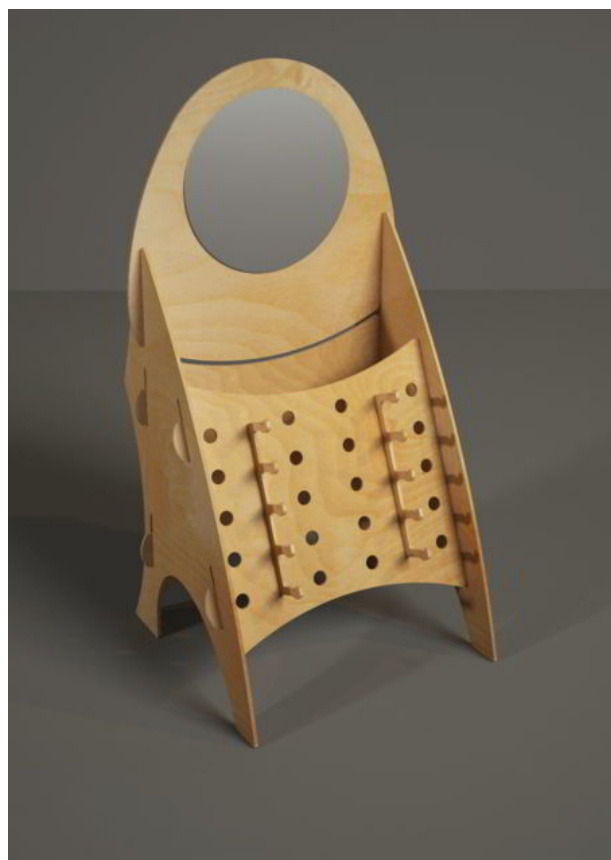

Spessore del legno: 6 mm.

Carico massimo consigliato per ripiano: 15-20 Kg.

B1051 - Cat

(19 L x 28 H x 38 P cm.)

B1051 Cat è un espositore da banco per alimentari, cosmetici, casalinghi e prodotti per animali.

Spessore del legno: 6 mm.

Carico massimo consigliato per ripiano: 15-20 Kg.

B1052 - Table Lux

(50 L x 96 H x 44 P cm.)

B1052 Table Lux è un espositore da banco per alimentari, cosmetici, casalinghi e prodotti per animali.