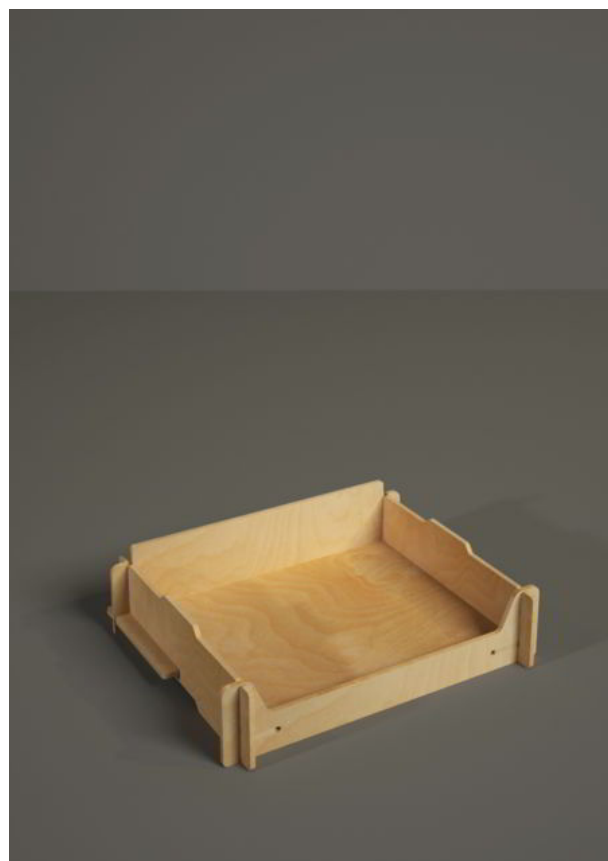

Spessore del legno: 6 mm.

Carico massimo consigliato per ripiano: 15-20 Kg.

B1043 - Simple Box

(40 L x 9 H x 33 P cm.)

B1043 Simple Box è un espositore da banco per alimentari, cosmetici, casalinghi e prodotti per animali.

Spessore del legno: 6 mm.

Carico massimo consigliato per ripiano: 15-20 Kg.

B1044 - Modular Box

(40 L x 11 H x 33 P cm.)

B1044 Modular Box è un espositore da banco per alimentari, cosmetici, casalinghi e prodotti per animali.

Spessore del legno: 6 mm.

Carico massimo consigliato per ripiano: 15-20 Kg.

B1045 - Otto

(39 L x 67 H x 29 P cm.)

B1045 Otto è un espositore da banco per alimentari, cosmetici, casalinghi e prodotti per animali.