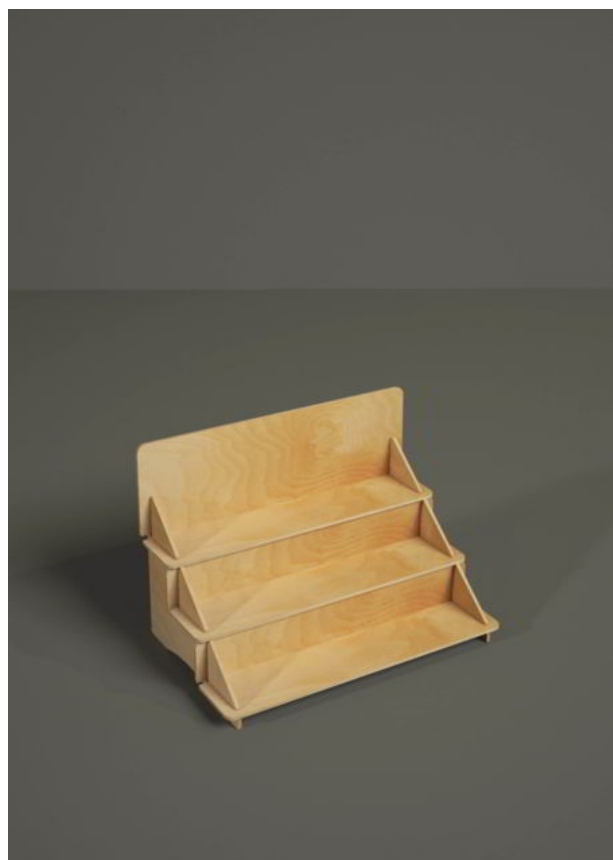

Il pratico sistema ad incastro rende semplicissimo il montaggio, che non richiede né viti né colle.

B1011 - Daiquiri

(38 L x 78 H x 30 P cm.)

B1011 Daiquiri è un espositore da banco per alimentari, cosmetici, casalinghi e prodotti per animali.

Spessore del legno: 6 mm.

Carico massimo consigliato per ripiano: 15-20 Kg.

B1013 - Bellini

(47 L x 77 H x 31 P cm.)

B1013 Bellini è un espositore da banco per alimentari, cosmetici, casalinghi e prodotti per animali.

Spessore del legno: 6 mm.

Carico massimo consigliato per ripiano: 15-20 Kg.

B1014 - Negroni

(42 L x 80 H x 42 P cm.)

B1014 Negroni è un espositore da banco per alimentari, cosmetici, casalinghi e prodotti per animali.

Spessore del legno: 6 mm.

Carico massimo consigliato per ripiano: 15-20 Kg.

B1015 - Stair

(52 L x 36 H x 33 P cm.)

B1015 Stairs è un espositore da banco dal design minimale ed elegante, perfetto sia come espositore da carico che come presentoir