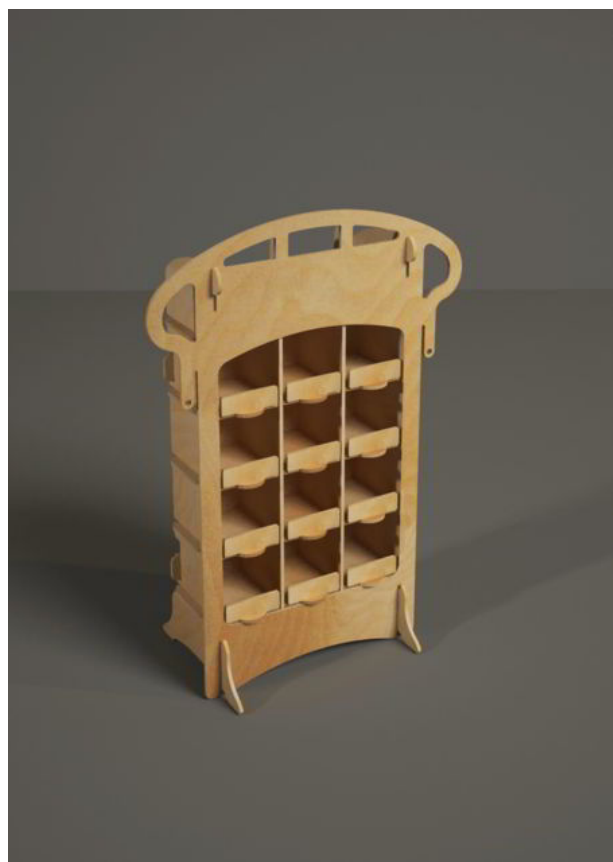

Spessore del legno: 6 mm.

Carico massimo consigliato per ripiano: 15-20 Kg.

B1052 - Table Lux

(50 L x 96 H x 44 P cm.)

B1052 Table Lux è un espositore da banco per alimentari, cosmetici, casalinghi e prodotti per animali.

Questo espositore ha lo spazio per esporre 10 paia di occhiali

Spessore del legno: 6 mm.

Carico massimo consigliato per ripiano: 15-20 Kg.

B1053 - Tweester

(60 L x 95 H x 19 P cm.)

B1053 Tweester è un espositore da banco per alimentari, cosmetici, casalinghi e prodotti per animali.

Spessore del legno: 6 mm.

Carico massimo consigliato per ripiano: 15-20 Kg.

B1054 - Bistrot

(54 L x 76 H x 28 P cm.)

B1054 Bistrot è un espositore da banco per alimentari, cosmetici, casalinghi e prodotti per animali.