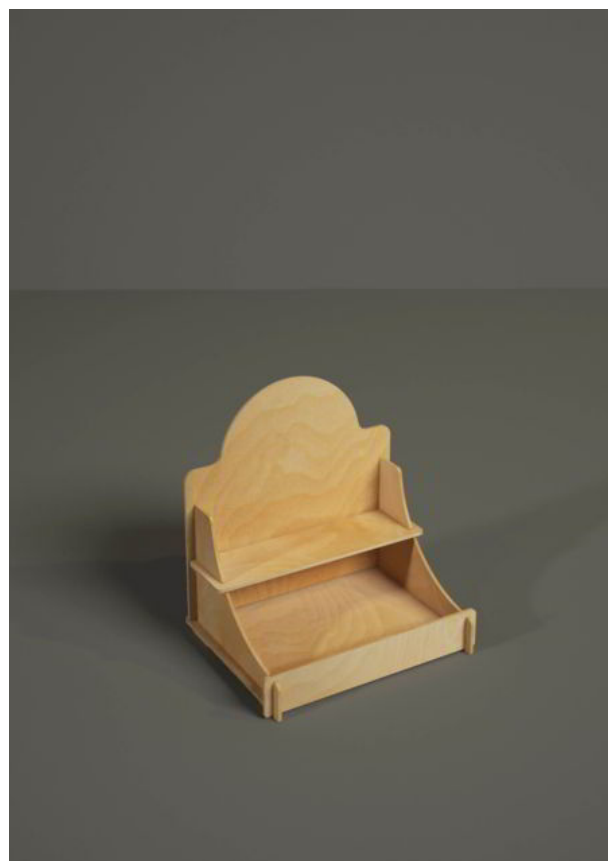

Il pratico sistema ad incastro rende semplicissimo il montaggio, che non richiede né viti né colle.

B1011 - Daiquiri

(38 L x 78 H x 30 P cm.)

B1011 Daiquiri è un espositore da banco per alimentari, cosmetici, casalinghi e prodotti per animali.

Spessore del legno: 6 mm.

Carico massimo consigliato per ripiano: 15-20 Kg.

B1016 - Spritz

(40 L x 44 H x 31 P cm.)

B1016 Spritz è l'espositore da banco perfetto prodotti alimentari biologici, cosmetici ed in generale per la presentazione di confezioni piccole e stabili

Spessore del legno: 6 mm.

Carico massimo consigliato per ripiano: 15-20 Kg.

B1018 - Tom Collins

(23 L x 36 H x 34 P cm.)

B1018 Tom Collins è l'espositore da banco perfetto per proporre ai clienti prodotti alimentari biologici da forno o di pasticceria e cosmetici naturali

Spessore del legno: 6 mm.

Carico massimo consigliato per ripiano: 15-20 Kg.

B1019 - Cuba Libre

(27 L x 26 H x 25 P cm.)

B1019 Cuba Libre è un perfetto espositore da banco per la presentazione di materiale didattico, prodotti alimentari biologico, cosmetici o casalinghi