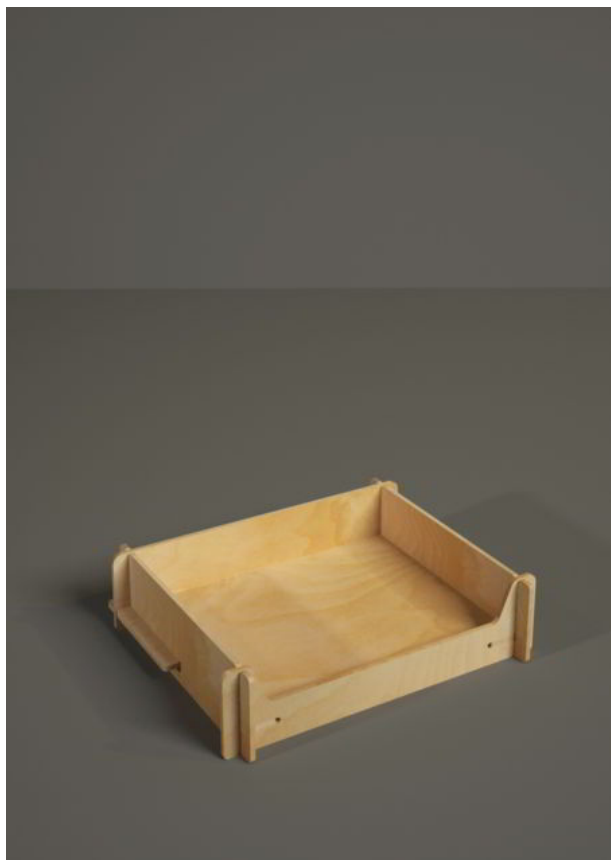

Spessore del legno: 6 mm.

Carico massimo consigliato per ripiano: 15-20 Kg.

B1042 - Fly One

(45 L x 85 H x 30 P cm.)

B1042 Fly One è un espositore da banco per alimentari, cosmetici, casalinghi e prodotti per animali.

Spessore del legno: 6 mm.

Carico massimo consigliato per ripiano: 15-20 Kg.

B1043 - Simple Box

(40 L x 9 H x 33 P cm.)

B1043 Simple Box è un espositore da banco per alimentari, cosmetici, casalinghi e prodotti per animali.

Spessore del legno: 6 mm.

Carico massimo consigliato per ripiano: 15-20 Kg.

B1044 - Modular Box

(40 L x 11 H x 33 P cm.)

B1044 Modular Box è un espositore da banco per alimentari, cosmetici, casalinghi e prodotti per animali.