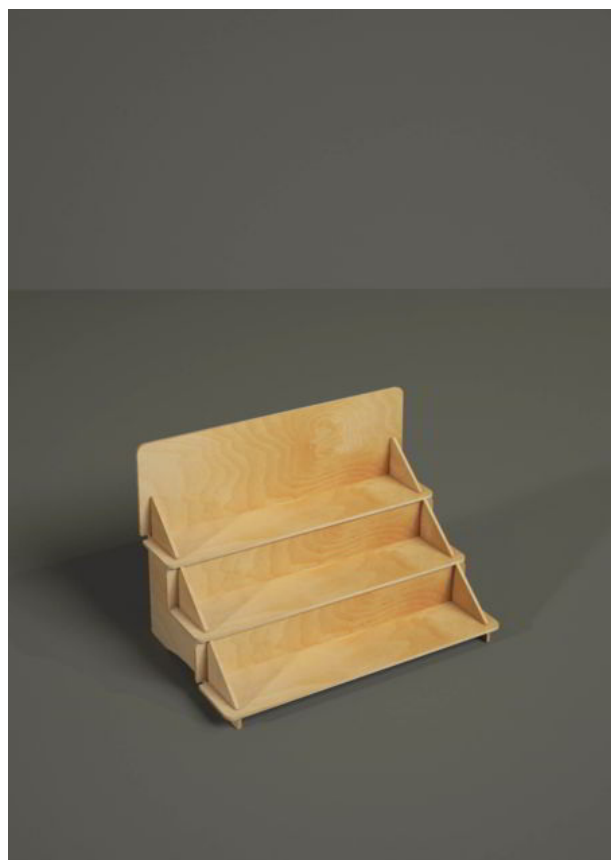

B1015 - Stair

(52 L x 36 H x 33 P cm.)

B1015 Stairs è un espositore da banco dal design minimale ed elegante, perfetto sia come espositore da carico che come presentoir

Spessore del legno: 6 mm.

Carico massimo consigliato per ripiano: 15-20 Kg.

B1016 - Spritz

(40 L x 44 H x 31 P cm.)

B1016 Spritz è l'espositore da banco perfetto prodotti alimentari biologici, cosmetici ed in generale per la presentazione di confezioni piccole e stabili

Spessore del legno: 6 mm.

Carico massimo consigliato per ripiano: 15-20 Kg.