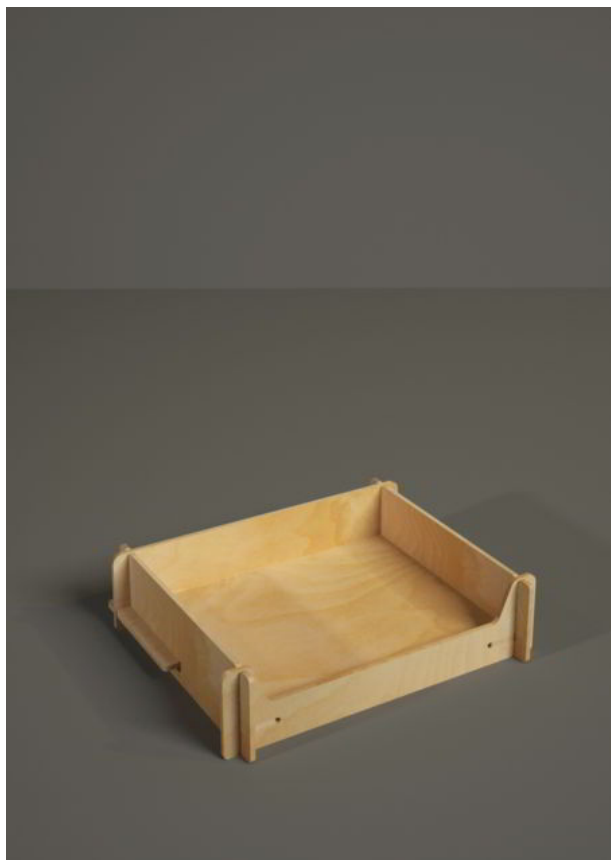

Ottimo per chi ha uno spazio sul banco ridotto

Spessore del legno: 6 mm.

Carico massimo consigliato per ripiano: 15-20 Kg.

B1041 - Kelly

(35 L x 30 H x 22 P cm.)

B1041 Kelly è un espositore da banco elegante, estremamente indicato per prodotti alimentari biologici in vaso, bottigliette di succo di frutta e tubetti

Spessore del legno: 6 mm.

Carico massimo consigliato per ripiano: 15-20 Kg.

B1042 - Fly One

(45 L x 85 H x 30 P cm.)

B1042 Fly One è un espositore da banco per alimentari, cosmetici, casalinghi e prodotti per animali.

Spessore del legno: 6 mm.

Carico massimo consigliato per ripiano: 15-20 Kg.

B1043 - Simple Box

(40 L x 9 H x 33 P cm.)

B1043 Simple Box è un espositore da banco per alimentari, cosmetici, casalinghi e prodotti per animali.