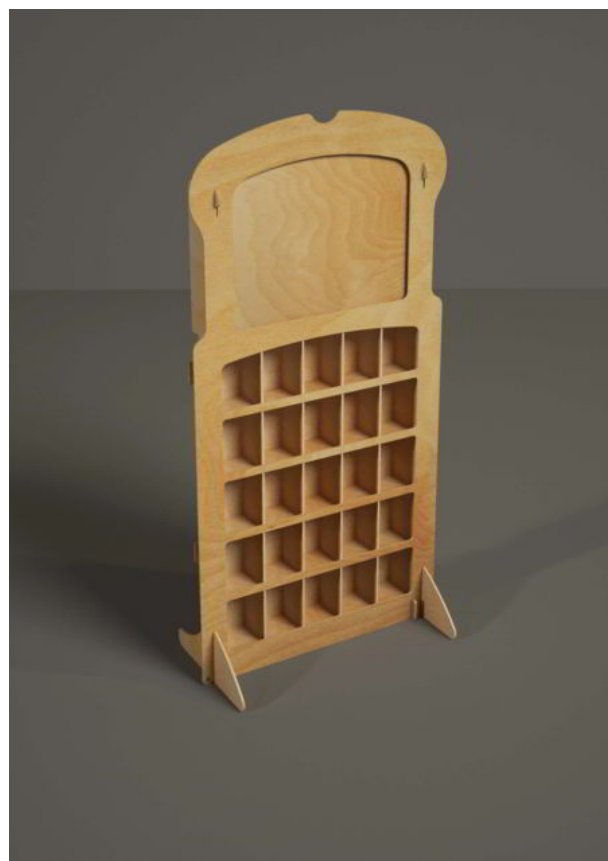

Spessore del legno: 6 mm.

Carico massimo consigliato per ripiano: 15-20 Kg.

B1054 - Bistrot

(54 L x 76 H x 28 P cm.)

B1054 Bistrot è un espositore da banco per alimentari, cosmetici, casalinghi e prodotti per animali.

Spessore del legno: 6 mm.

Carico massimo consigliato per ripiano: 15-20 Kg.

B1056 - Post Card

(72 L x 145 H x 48 P cm.)

B1056 Post Card è un espositore da banco per alimentari, cosmetici, casalinghi e prodotti per animali.

Spessore del legno: 6 mm.

Carico massimo consigliato per ripiano: 15-20 Kg.

B1057 - Arturo

(49 L x 73 H x 38 P cm.)

B1057 Arturo è un espositore da banco per alimentari, cosmetici, casalinghi e prodotti per animali.