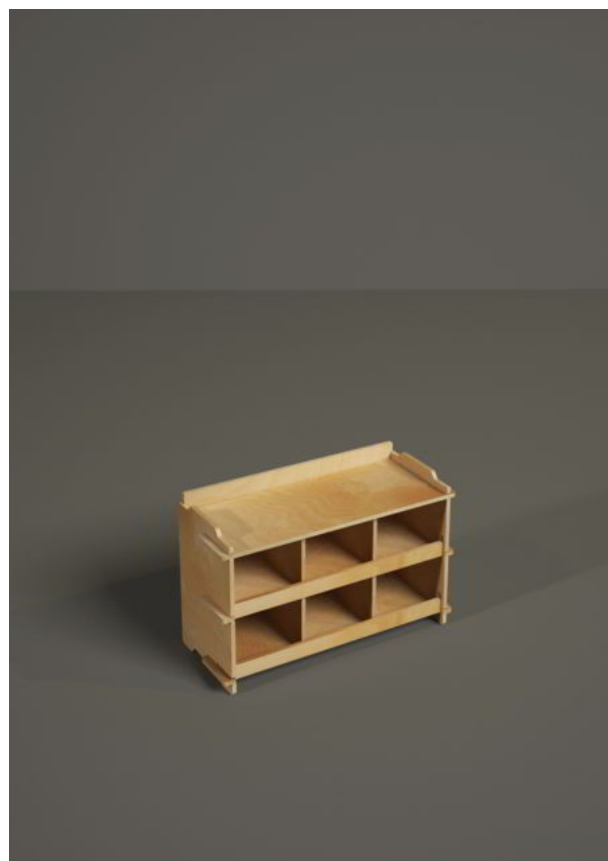

Questo espositore ha lo spazio per esporre 10 paia di occhiali

Spessore del legno: 6 mm.

Carico massimo consigliato per ripiano: 15-20 Kg.

B1059 - Table Barrel

(39 L x 90 H x 39 P cm.)

B1059 Table Barrel è un espositore da banco per alimentari, cosmetici, casalinghi e prodotti per animali.

Spessore del legno: 6 mm.

Carico massimo consigliato per ripiano: 15-20 Kg.

B1060 - Lego

(33 L x 23 H x 15 P cm.)

B1060 Lego è un espositore da banco per alimentari, cosmetici, casalinghi e prodotti per animali.

Spessore del legno: 6 mm.

Carico massimo consigliato per ripiano: 15-20 Kg.

B1061 - Holliwood

(29 L x 53 H x 33 P cm.)

B1061 Holliwood è un espositore da banco per alimentari, cosmetici, casalinghi e prodotti per animali.