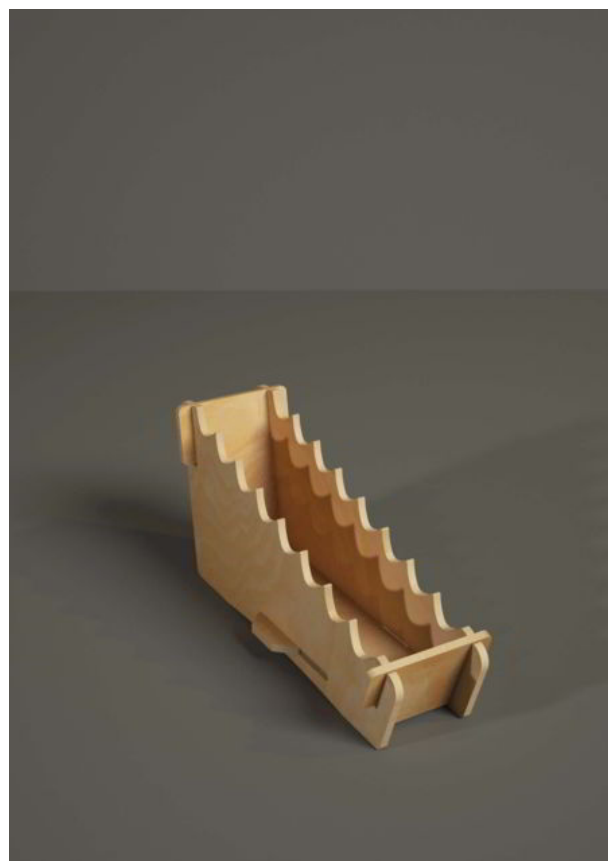

Questo espositore ha lo spazio per appendere 6 ganci

Spessore del legno: 6 mm.

Carico massimo consigliato per ripiano: 15-20 Kg.

B1035 - Gilmet

(32 L x 75 H x 32 P cm.)

B1035 Gilmet è un espositore da banco bifacciale dotabile di ganci porta blister per alimentari, cosmetici, casalinghi e prodotti per animali. Questo espositore ha lo spazio per appendere 18 ganci

Spessore del legno: 9 mm.

Carico massimo consigliato per ripiano: 25-30 Kg.

B1038 - Grasshopper

(10 L x 15 H x 31 P cm.)

B1038 Grasshopper è un espositore da banco per alimentari, cosmetici, casalinghi e prodotti per animali.

Spessore del legno: 6 mm.

Carico massimo consigliato per ripiano: 15-20 Kg.

B1039 - Tiziano

(26 L x 53 H x 24 P cm.)

B1039 Tiziano è l'espositore da banco perfetto per prodotti alimentari biologici, cosmetici e casalinghi, anche fragili, grazie al roll bar su ogni ripiano