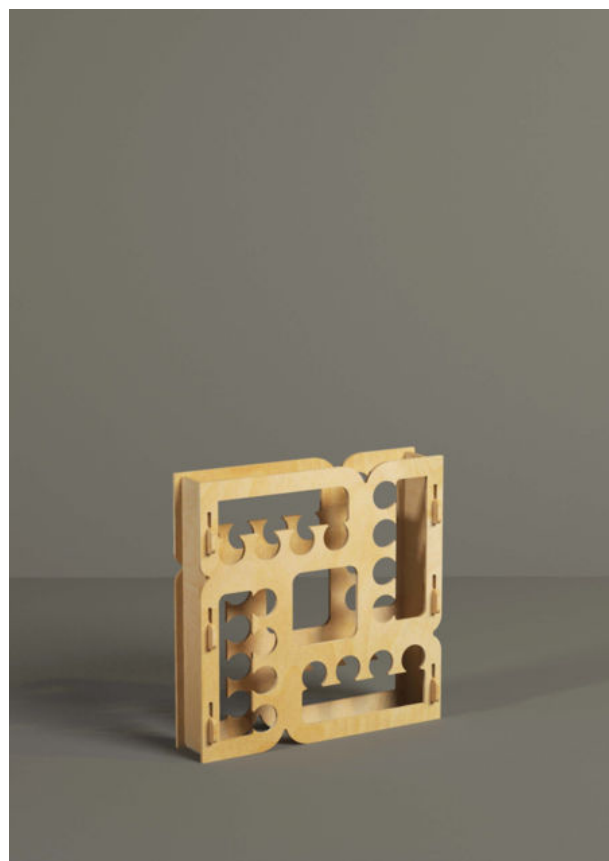

Vini, oli o liquori trovano in questi espositori in legno la collocazione ideale, che ne esalta i tratti naturali e raffinati.

Il sistema ad incastro inoltre ottimizza i costi del trasporto di questi espositori nelle varie cantine, enoteche o punti vendita.

C3001 - Bayswater

(31 L x 124 H x 30 P cm. - 9mm.)

C3001 Bayswater è un portabottiglie a cantinetta bifacciale per vini, liquori o altri prodotti tipici in bottiglia.

C3002 - Chianti

(59 L x 120 H x 27 P cm. - 9mm.)

C3002 Chianti è un portabottiglie a cantinetta per vini, liquori o altri prodotti tipici in bottiglia.

C3003 - Brera

(87 L x 92 H x 20 P cm. - 9mm.)

C3003 Brera è un portabottiglie a cantinetta per vini, liquori o altri prodotti tipici in bottiglia.

C3004 - Casablanca

(80 L x 80 H x 21 P cm. - 9mm.)

C3004 Casablanca è un portabottiglie a cantinetta per vini, liquori o altri prodotti tipici in bottiglia.

C3006 - Pigalle

(57 L x 145 H x 39 P cm. - 9mm.)